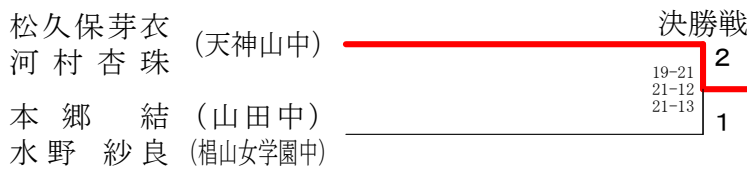

中部電力第63回なごや市民スポーツ祭

中学生女子複の部 - 1

中部電力第63回なごや市民スポーツ祭

中学生女子複の部 - 2

本郷 結 (山田中)	2									池畑 美乃里 (愛知淑徳中)	2
水野 紗良 (椹山女学園中)	21-3 21-4									能登 愛実 (愛知淑徳中)	21-9 21-16
中嶋 恋乃葉 (港北中)	1									浅井 凜音 (高針台中)	0
坂東 葵 (港北中)	21-19 17-21 21-14	0								西村 友菜 (高針台中)	0
服部 祐奈 (名大附属中)	2	21-9 21-4								馬淵 姫璃 (港北中)	21-18 23-21
森谷 美優 (名大附属中)	2									小島 凜桜 (港北中)	X
鈴木 ころこ (山王中)	0									松山 藍香 (山王中)	0
松原 朱里 (山王中)	21-9 21-6	0								山田 蒼湖 (山王中)	21-2 21-2
柿下 釉杏 (愛知淑徳中)	2									柴田 菜々子 (名大附属中)	2
塩野 里桜 (愛知淑徳中)	2									長谷川 楓 (名大附属中)	2
佐々木 雪香 (高針台中)	21-8 21-7	2								築瀬 あゆか (山王中)	21-9 21-19
鈴木 初菜 (高針台中)	2									安江 今日子 (山王中)	0
佐藤 のどか (南山中)	21-8 21-9	0								杉野 愛実 (南山中)	0
高ひとみ (南山中)	0									梶川 莉央 (南山中)	X
坂井 里奈 (愛知淑徳中)	14-21 21-15 23-21	0								平野 舞紀 (名大附属中)	21-8 21-10
佐々木 瑠里子 (愛知淑徳中)	0									美和 蘭美 (名大附属中)	21-12 22-20
野村 ひかる (港北中)	X	1								築山 椎菜 (港北中)	0
山田 優芽 (港北中)	21-18 21-10	1								木村 優希 (港北中)	21-11 21-9
阿南 伶奈 (山王中)	2									安井 咲恵 (南山中)	2
西田 梨桜 (山王中)	2									宮原 舞 (南山中)	2
高森 心優 (港北中)	21-16 21-16	2								中川 鈴菜 (高針台中)	21-5 21-11
安井 愛奈 (港北中)	2									立松 彩葉 (高針台中)	2
飯野 天音 (愛知淑徳中)	19-21 21-7 21-11	2								桑原 沙英子 (南山中)	21-10 21-9
服部 礼奈 (愛知淑徳中)	2									中村 遥 (南山中)	2
古田 ちひろ (山王中)	21-8 21-9	1								阿南 優奈 (山王中)	24-22 21-9
首藤 倅菜 (山王中)	0	21-19 21-14								豊田 舞里奈 (山王中)	0
三輪 朱星 (名電中)	0									成瀬 咲季 (愛知淑徳中)	21-15 21-14
眞田 璃奈 (名電中)	21-3 21-5	0								福井 花歩 (愛知淑徳中)	22-20 21-14
清水 凜音 (聖霊中)	2									石塚 彩七菜 (港北中)	0
平野 花実 (聖霊中)	2									森 結菜 (港北中)	0
舟根 叶侑 (南山中)	21-9 21-10	0								南 アンナ (名大附属中)	21-2 21-4
鈴木 那奈 (南山中)	0									宮鹿野 杏 (名大附属中)	2
木戸口 輝花 (港北中)	X	0								小島 愛羅 (港北中)	21-4 21-3
中西 聖美 (港北中)	0									菅野 愛子タリヤ (港北中)	0
池田 胡桃 (高針台中)	21-4 21-6	2								新屋 里帆 (山王中)	21-4 21-3
辻浦 なつ (高針台中)	2									石川 未結 (山王中)	0
岡田 理央 (愛知淑徳中)	21-15 21-13	0								鈴木 日奈子 (愛知淑徳中)	21-17 23-21
村井 汐織 (愛知淑徳中)	0									堀 美秋 (愛知淑徳中)	2
村尾 ヴァネッサ (名大附属中)	21-3 21-4	2								豊島 思歩 (大高中)	21-1 21-1
久松 春翔 (名大附属中)	2									久野 心咲 (円上中)	2