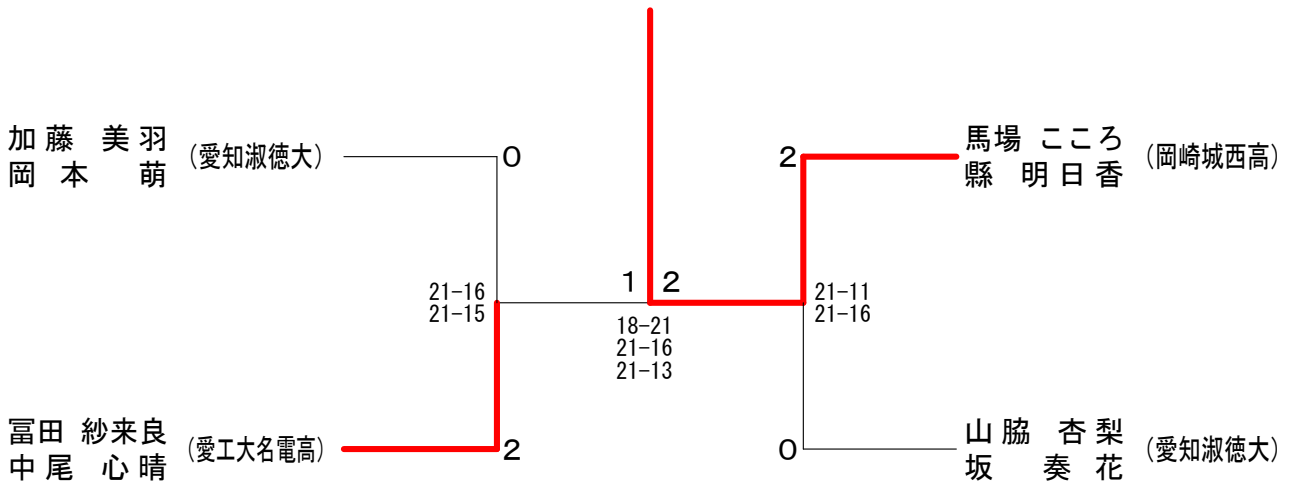

第70回 名古屋市市民バドミントン選手権大会

女子複選手権の部 D ブ ロ ッ ク	山 脇 坂	鈴 木 後 藤	安 田 鈴 木	勝 敗	順 位
山脇 杏梨 (愛知淑徳大) 坂 奏花		○ 12-21 21-19 21-18	○ 21- 8 21- 8	M 2-0 G 4-1 P 96-74	1
鈴木 里渚 (愛工大名電高) 後藤 紗和	× 21-12 19-21 18-21		○ 21-15 21- 9	M 1-1 G 3-2 P 100-78	2
安田 瑞希 (有心館) 鈴木 貴里加	× 8-21 8-21	× 15-21 9-21		M 0-2 G 0-4 P 40-84	3

女子複選手権の部 決勝トーナメント