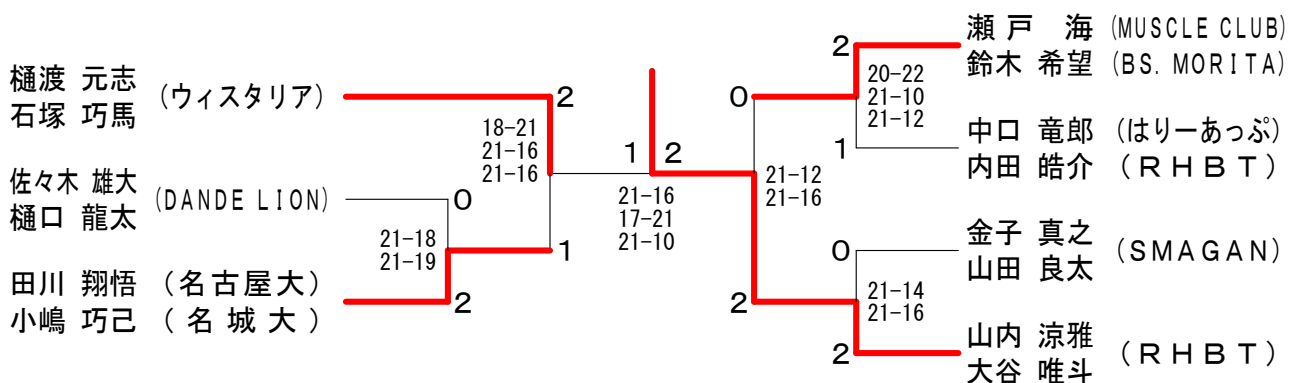

第70回 名古屋市市民バドミントン選手権大会

男子複選手権の部 E ブ ロ ッ ク	中 内	口 田	水 後	野 藤	早 高	川 澤	勝 敗	順 位
中口 竜郎 (はりーあっふ) 内田 皓介 (RHBT)			○ 21-17 21-16		○ 21-16 21-13		M 2-0 G 4-0 P 84-62	1
水野 航平 (愛知淑徳大) 後藤 幸多朗	× 17-21 16-21				○ 21-10 19-21 21-16		M 1-1 G 2-3 P 94-89	2
早川 諒 (DANDELION) 高澤 壺成	× 16-21 13-21		× 10-21 21-19 16-21				M 0-2 G 1-4 P 76-103	3

男子複選手権の部 F ブ ロ ッ ク	金 山	子 田	神 浦	谷 本	多 勝	田 見	宍 市	戸 村	勝 敗	順 位
金子 真之 (SMAGAN) 山田 良太			○ 21-15 21-14		○ 21-14 21-14		○ 21-18 21-13		M 3-0 G 6-0 P 126-88	1
神谷 一志 (KOKACARE) 浦本 啓吾	× 15-21 14-21				○ 21-15 21-14		○ 21-15 21-10		M 2-1 G 4-2 P 113-96	2
多田 圭吾 (名古屋大) 勝見 椋 (名古屋学院大)	× 14-21 14-21		× 15-21 14-21				○ 23-25 21-17 25-23		M 1-2 G 2-5 P 126-149	3
宍戸 佑月 (愛工大名電高) 市村 陸翔	× 18-21 13-21		× 15-21 10-21		× 25-23 17-21 23-25				M 0-3 G 1-6 P 121-153	4

男子複選手権の部 G ブ ロ ッ ク	山 大	内 谷	中 山	嶋 下	一 島	木 田	勝 敗	順 位
山内 涼雅 (RHBT) 大谷 唯斗			○ 21-11 21-9		○ 21-15 21-9		M 2-0 G 4-0 P 84-44	1
中嶋 一晴 (愛知淑徳大) 山下 颯太郎	× 11-21 9-21				× 14-21 15-21		M 0-2 G 0-4 P 49-84	3
一木 翼 (ちょんばど) 島田 航 (SMAGAN)	× 15-21 9-21		○ 21-14 21-15				M 1-1 G 2-2 P 66-71	2

男子複選手権の部 決勝トーナメント