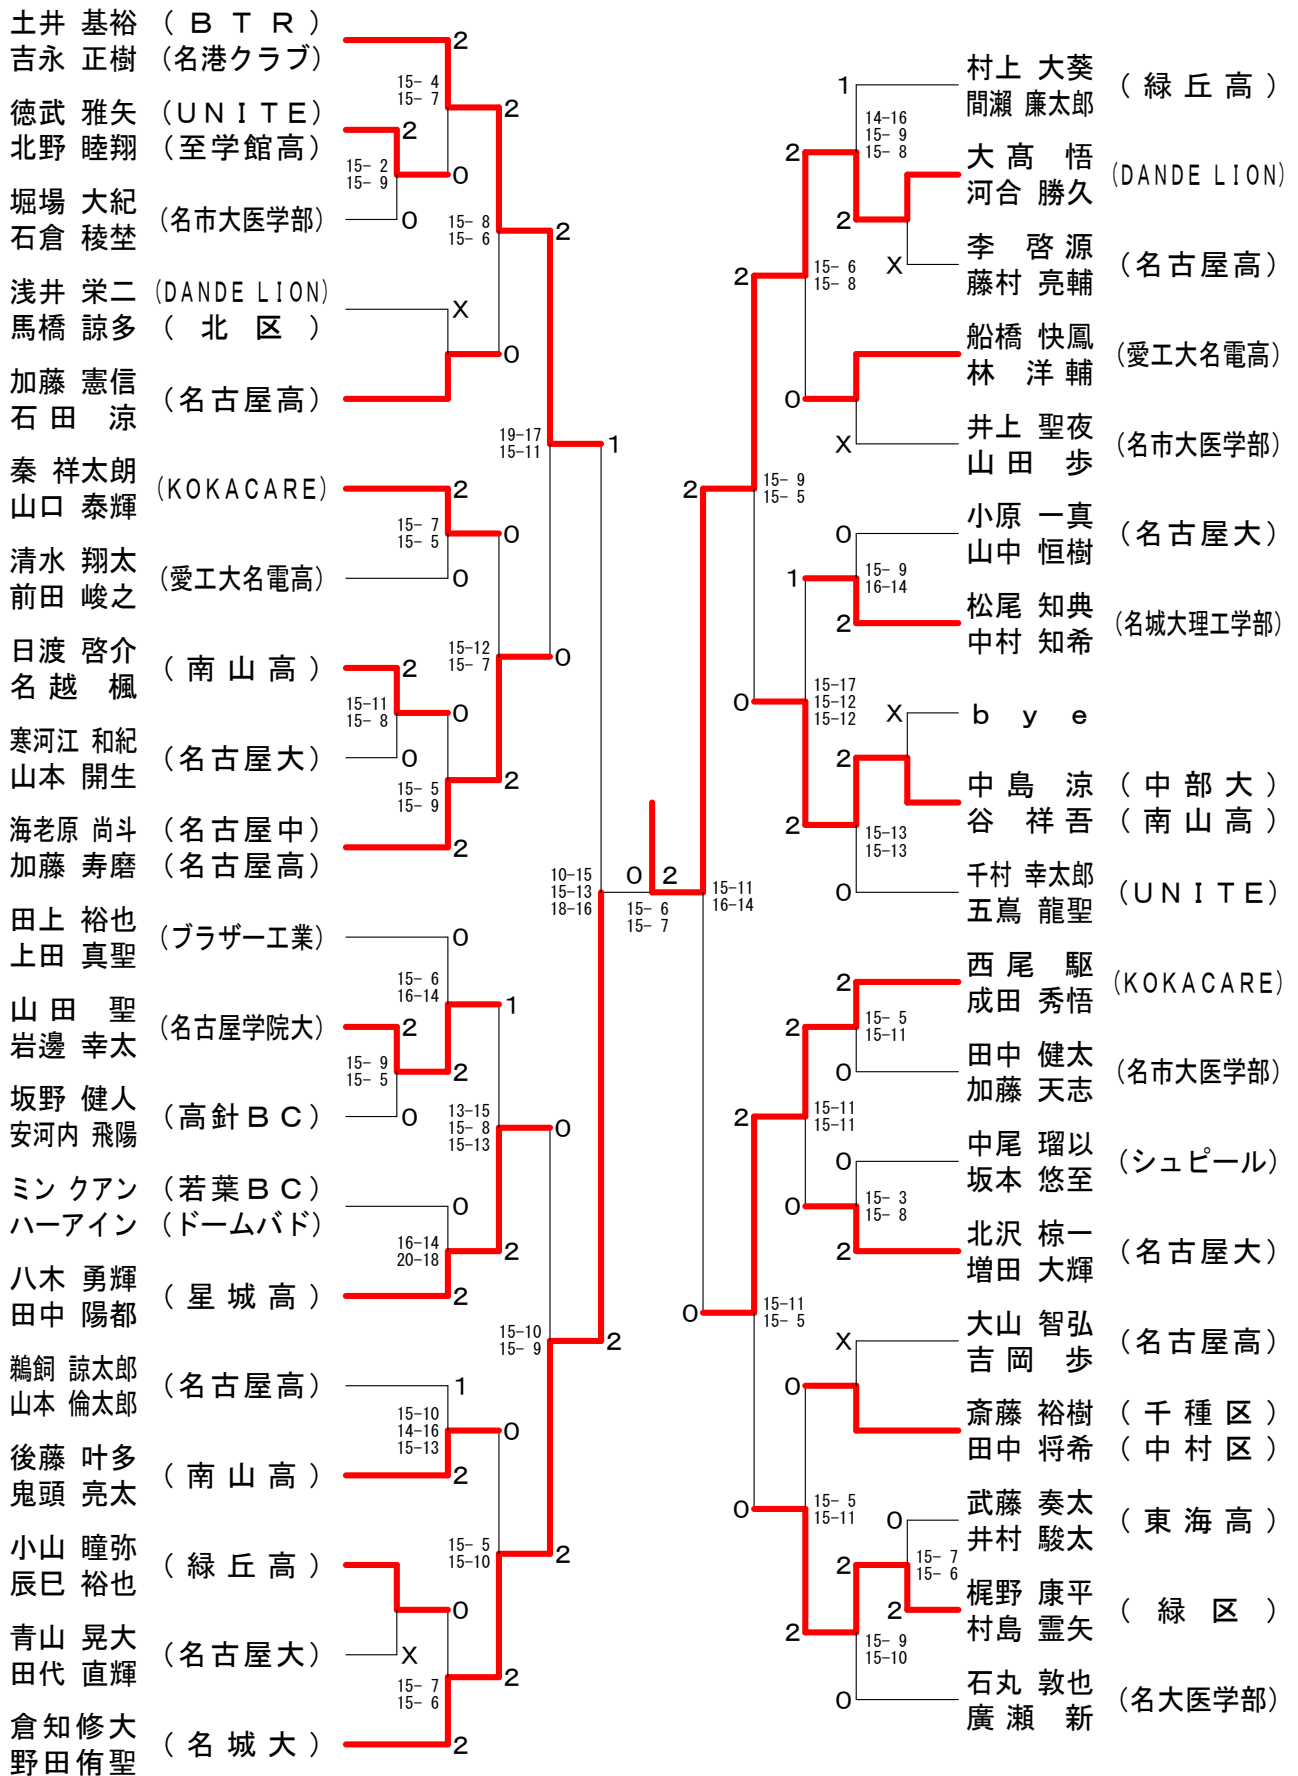

第70回 名古屋市市民バドミントン選手権大会

男子複一般の部-2