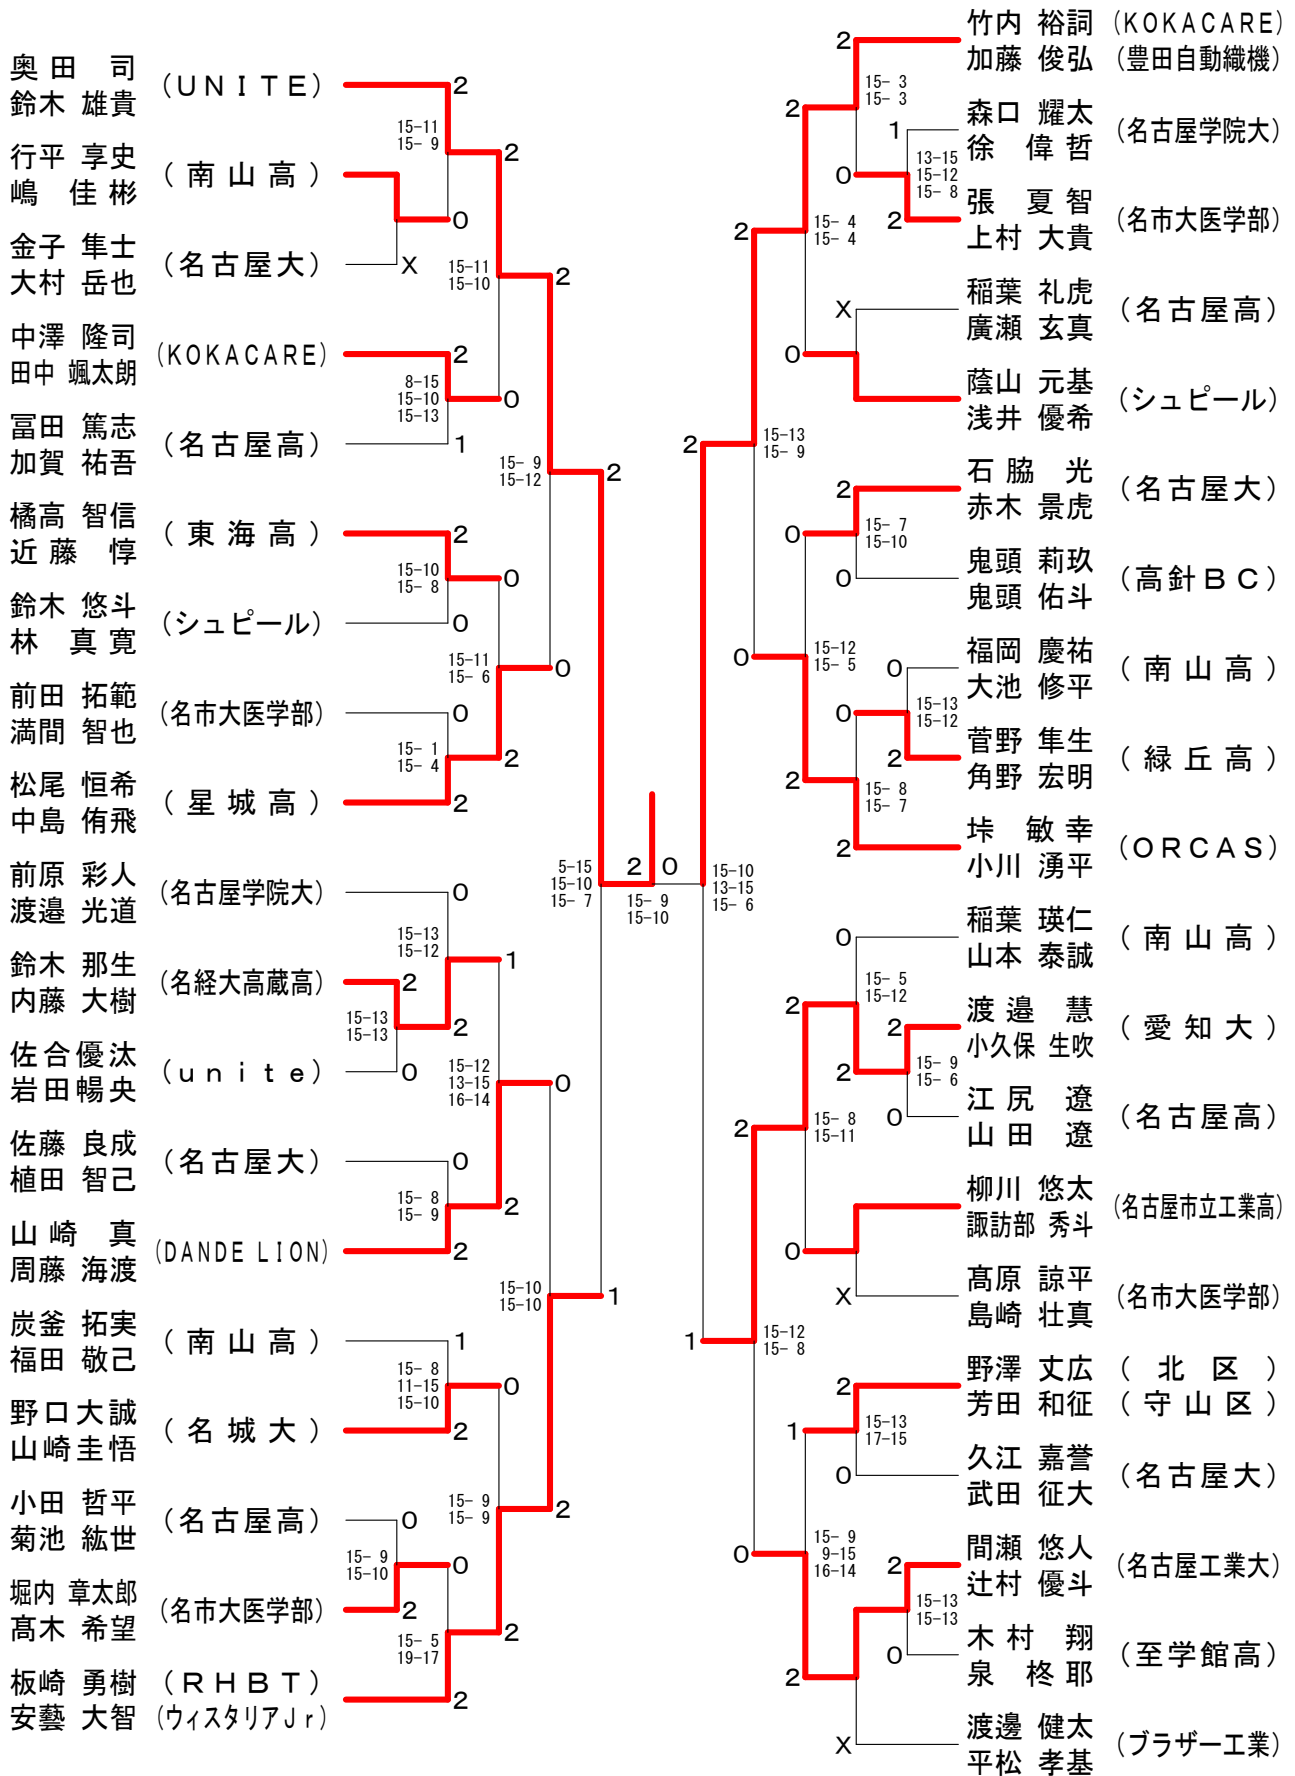

第70回 名古屋市市民バドミントン選手権大会

男子複一般の部 - 1

奥田 司 (UNITE) 決勝戦
鈴木 雄貴 (UNITE)
大高 悟 (DANDE LION)
河合 勝久 (DANDE LION)