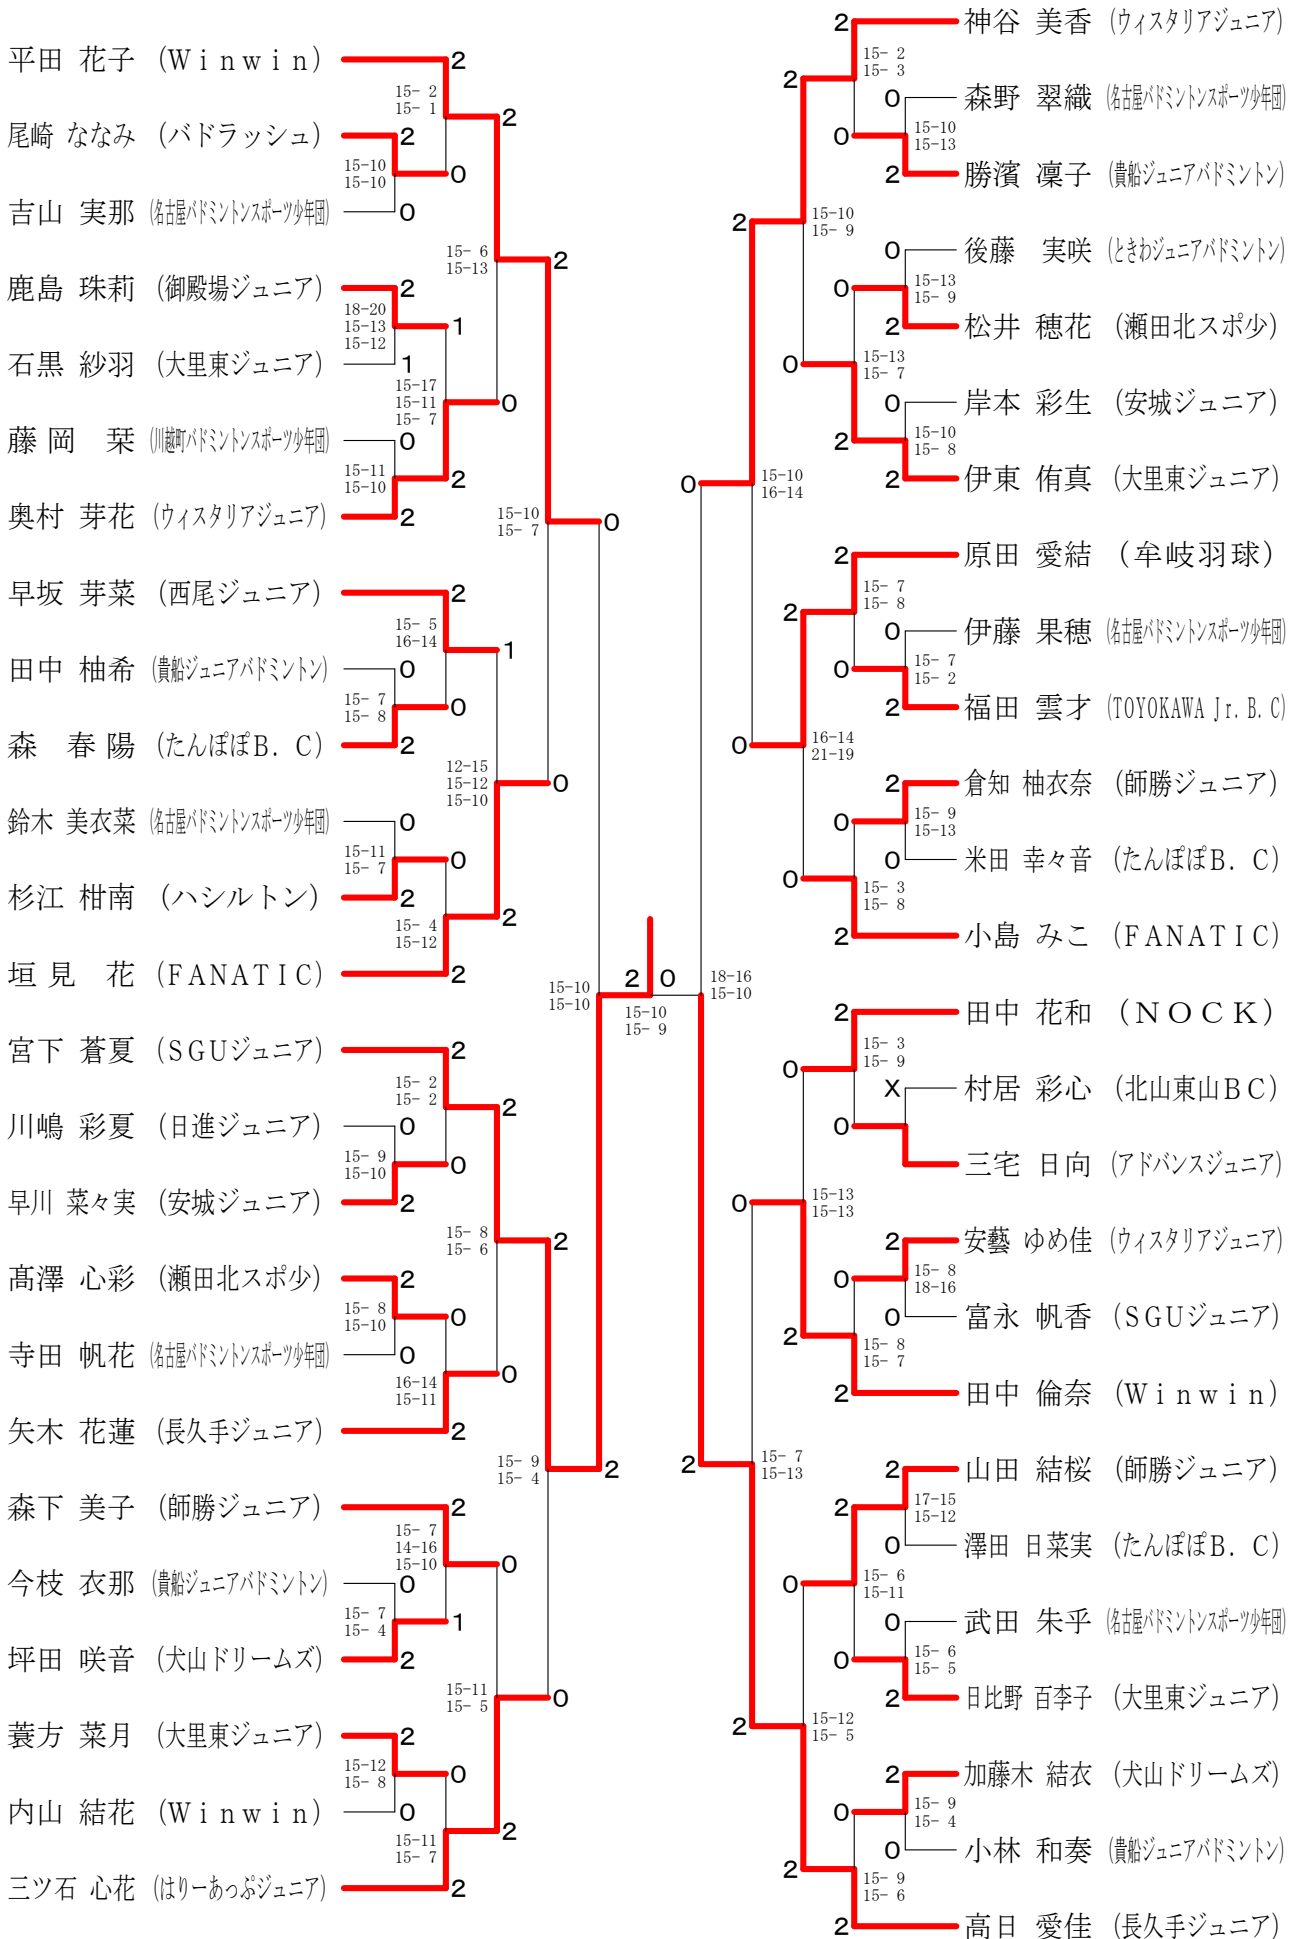

第31回名古屋市ジュニアバドミントン大会

小学5年生女子単の部