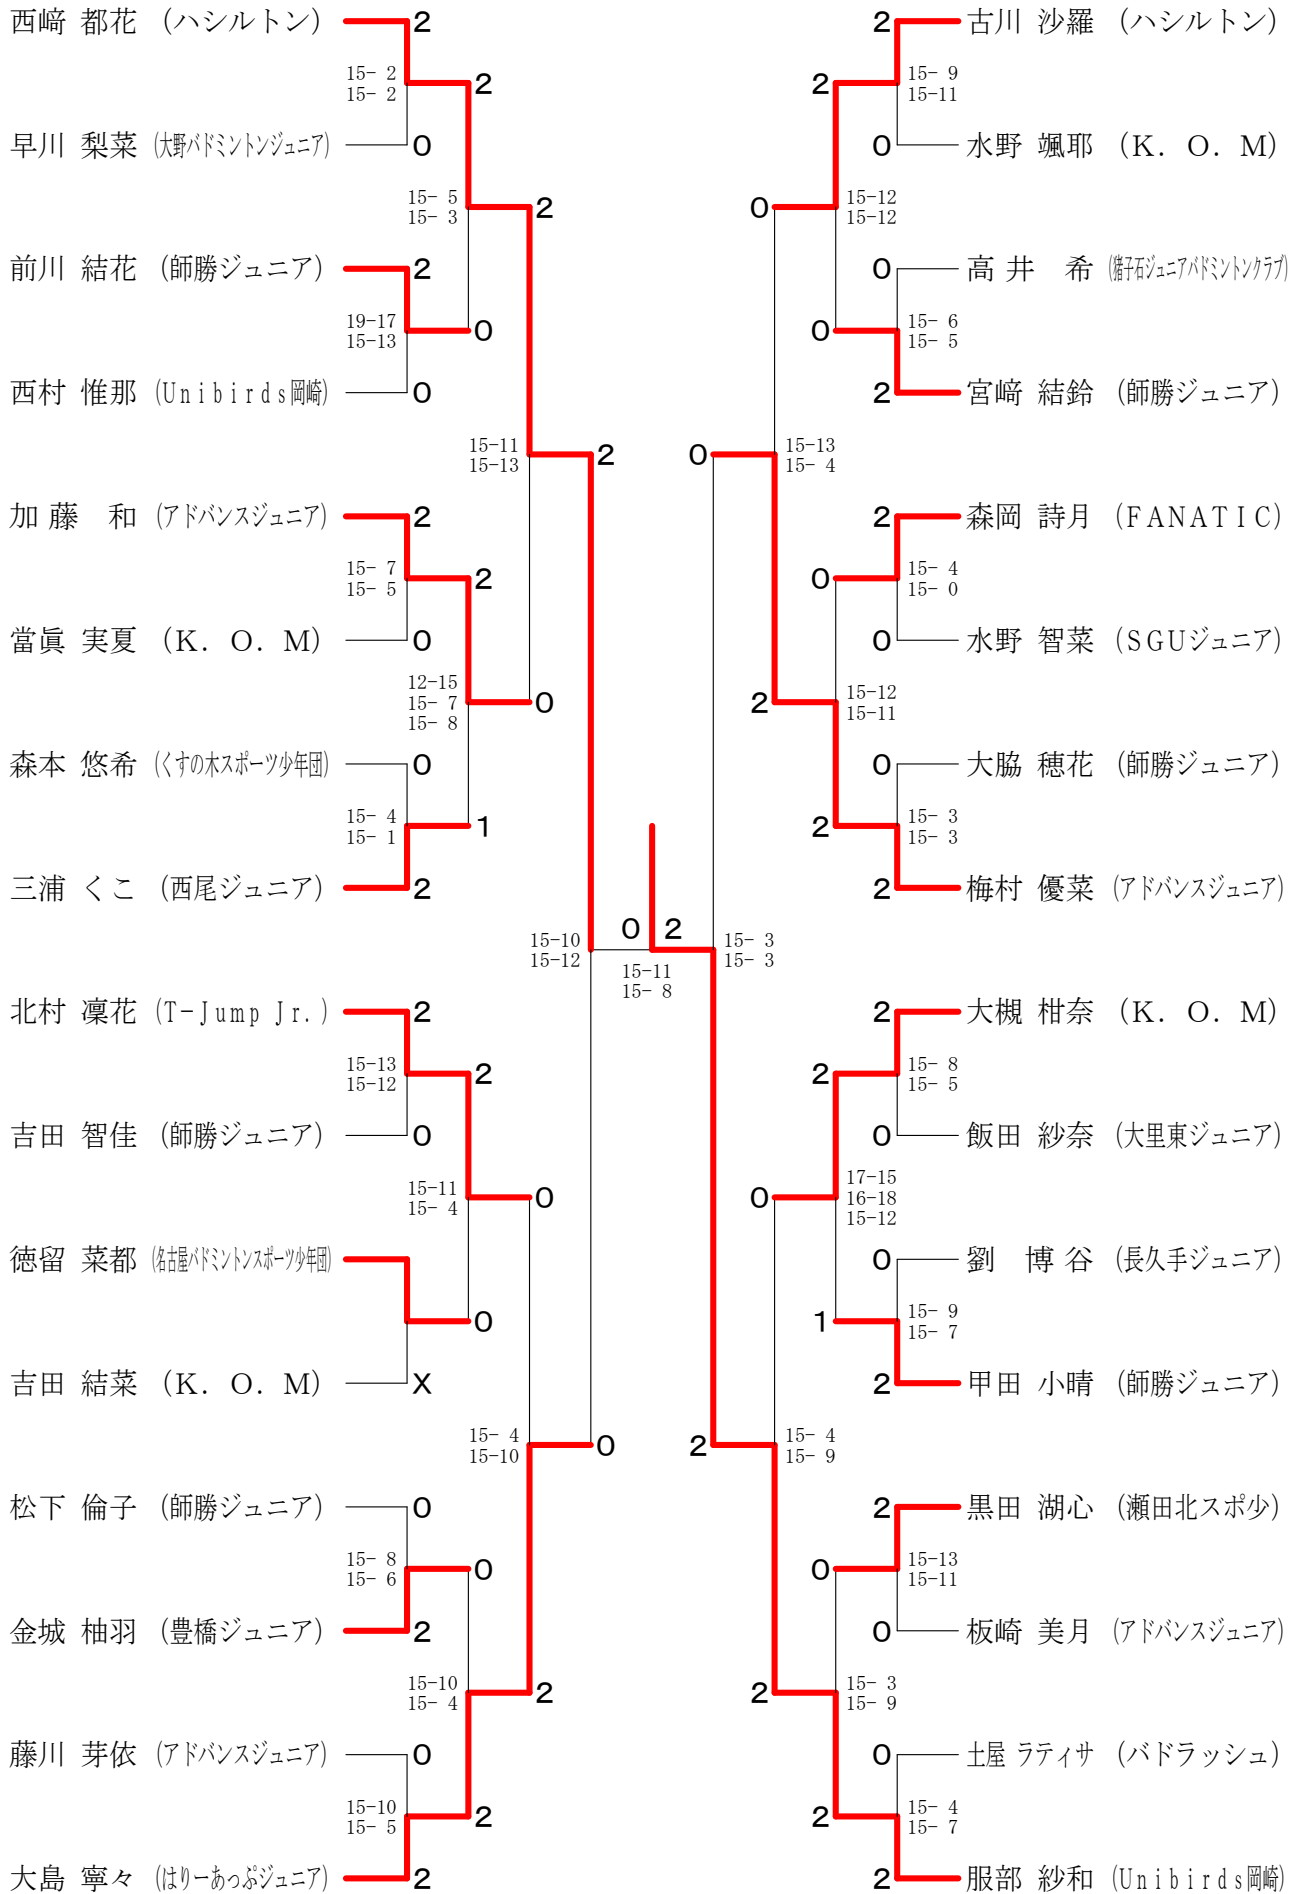

第31回名古屋市ジュニアバドミントン大会

小学4年生女子単の部