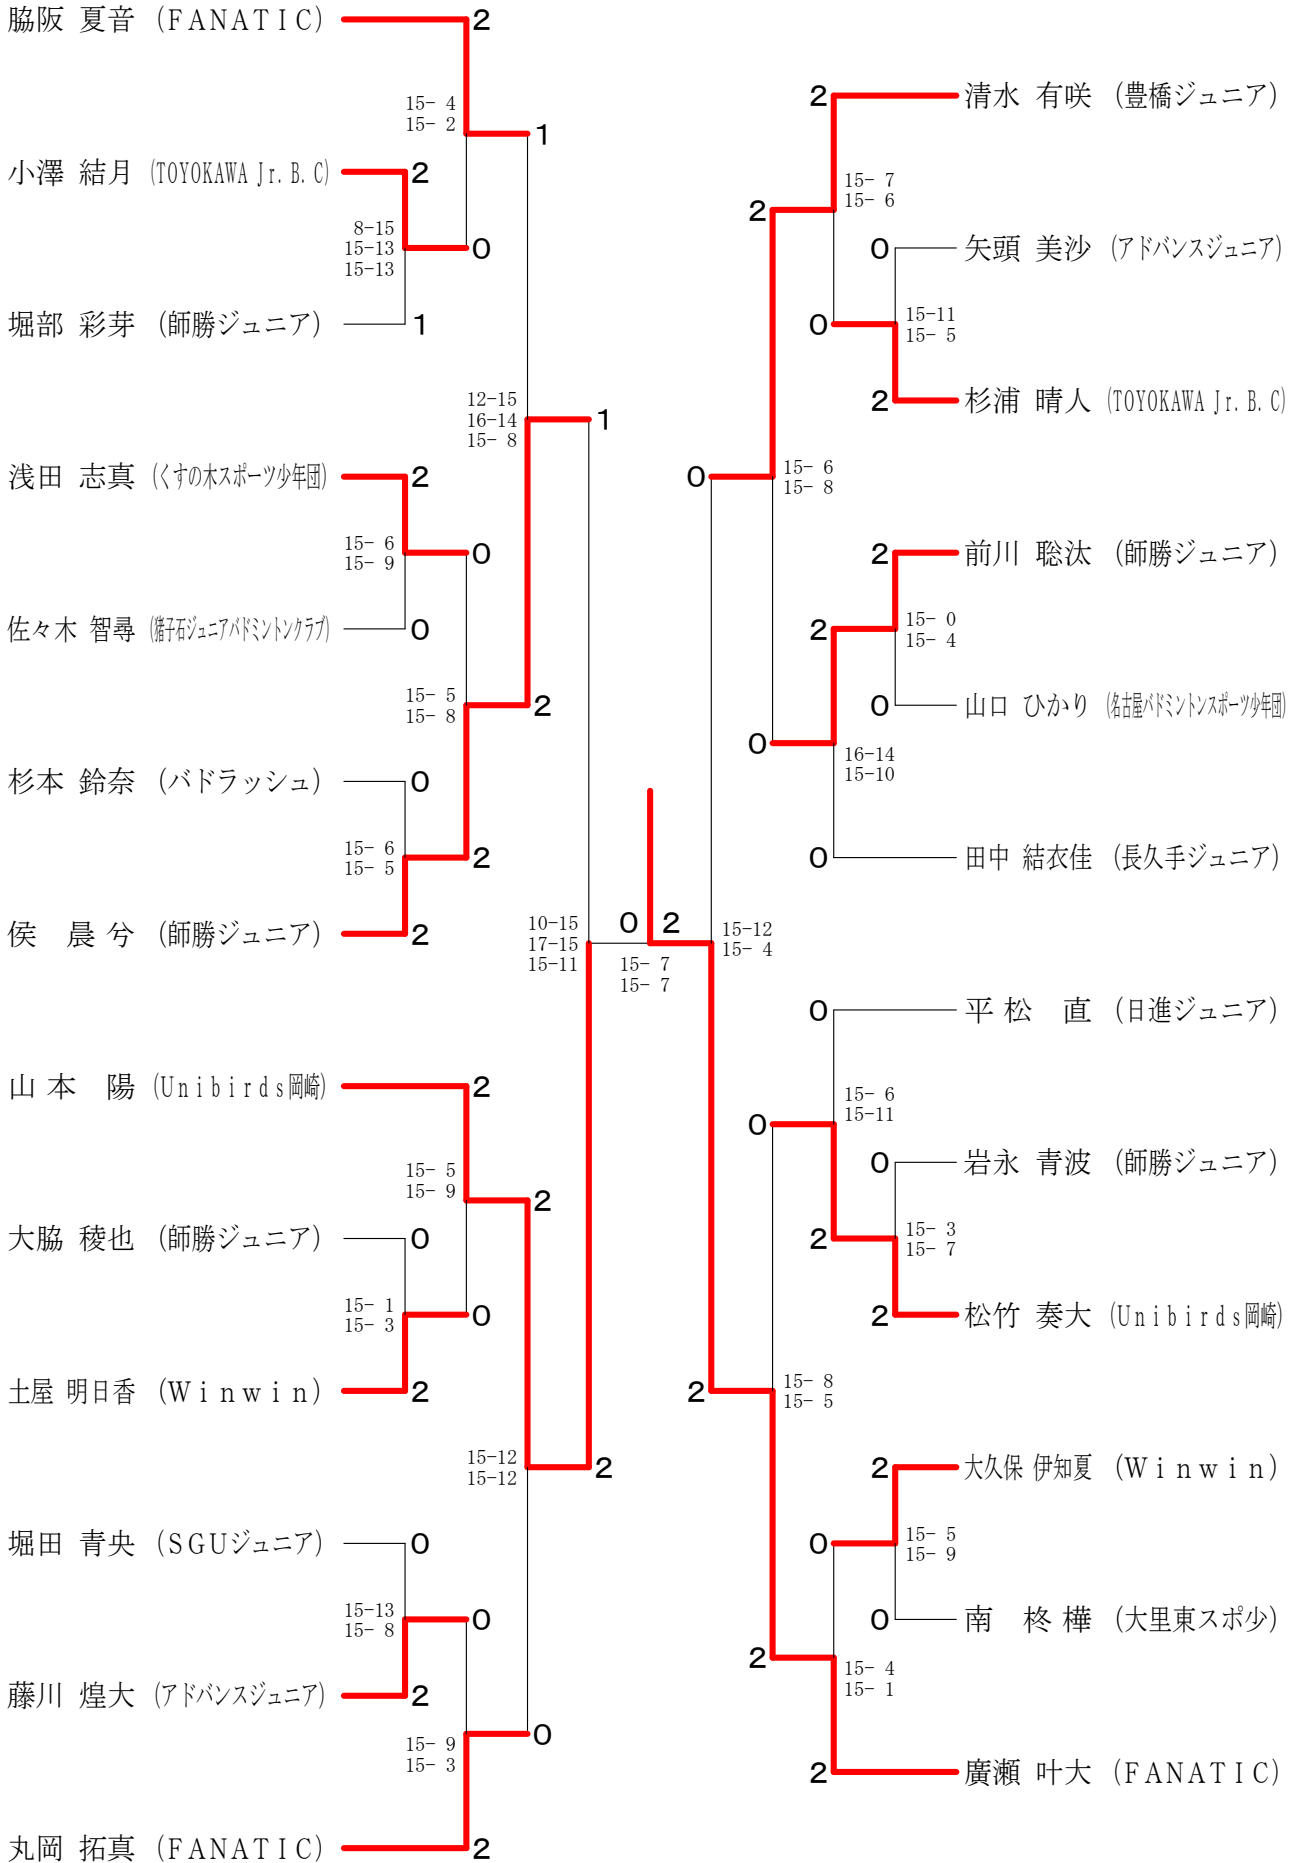

第31回名古屋市ジュニアバドミントン大会

小学1年生男女単の部