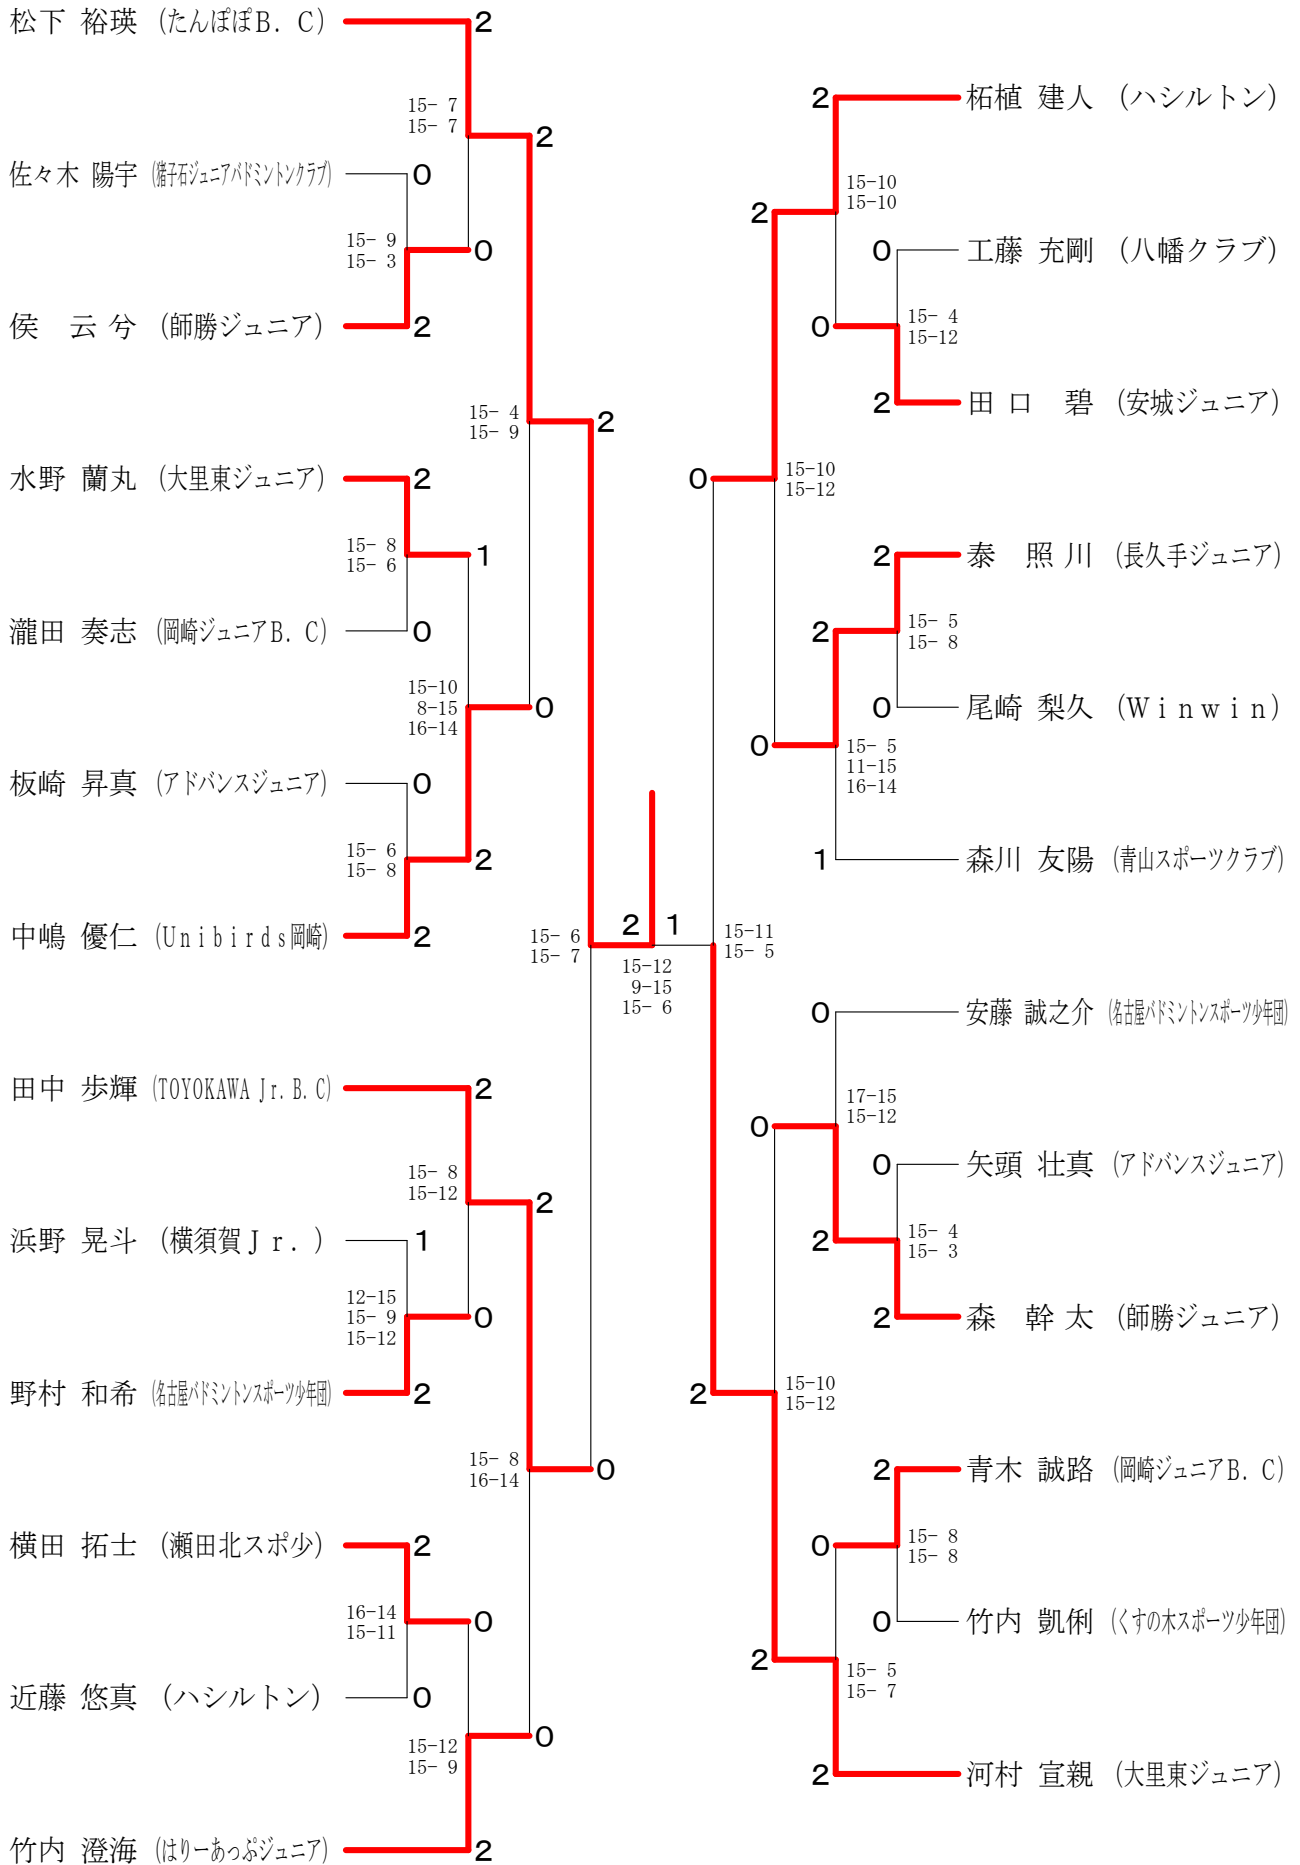

第31回名古屋市ジュニアバドミントン大会 小学4年生男子単の部