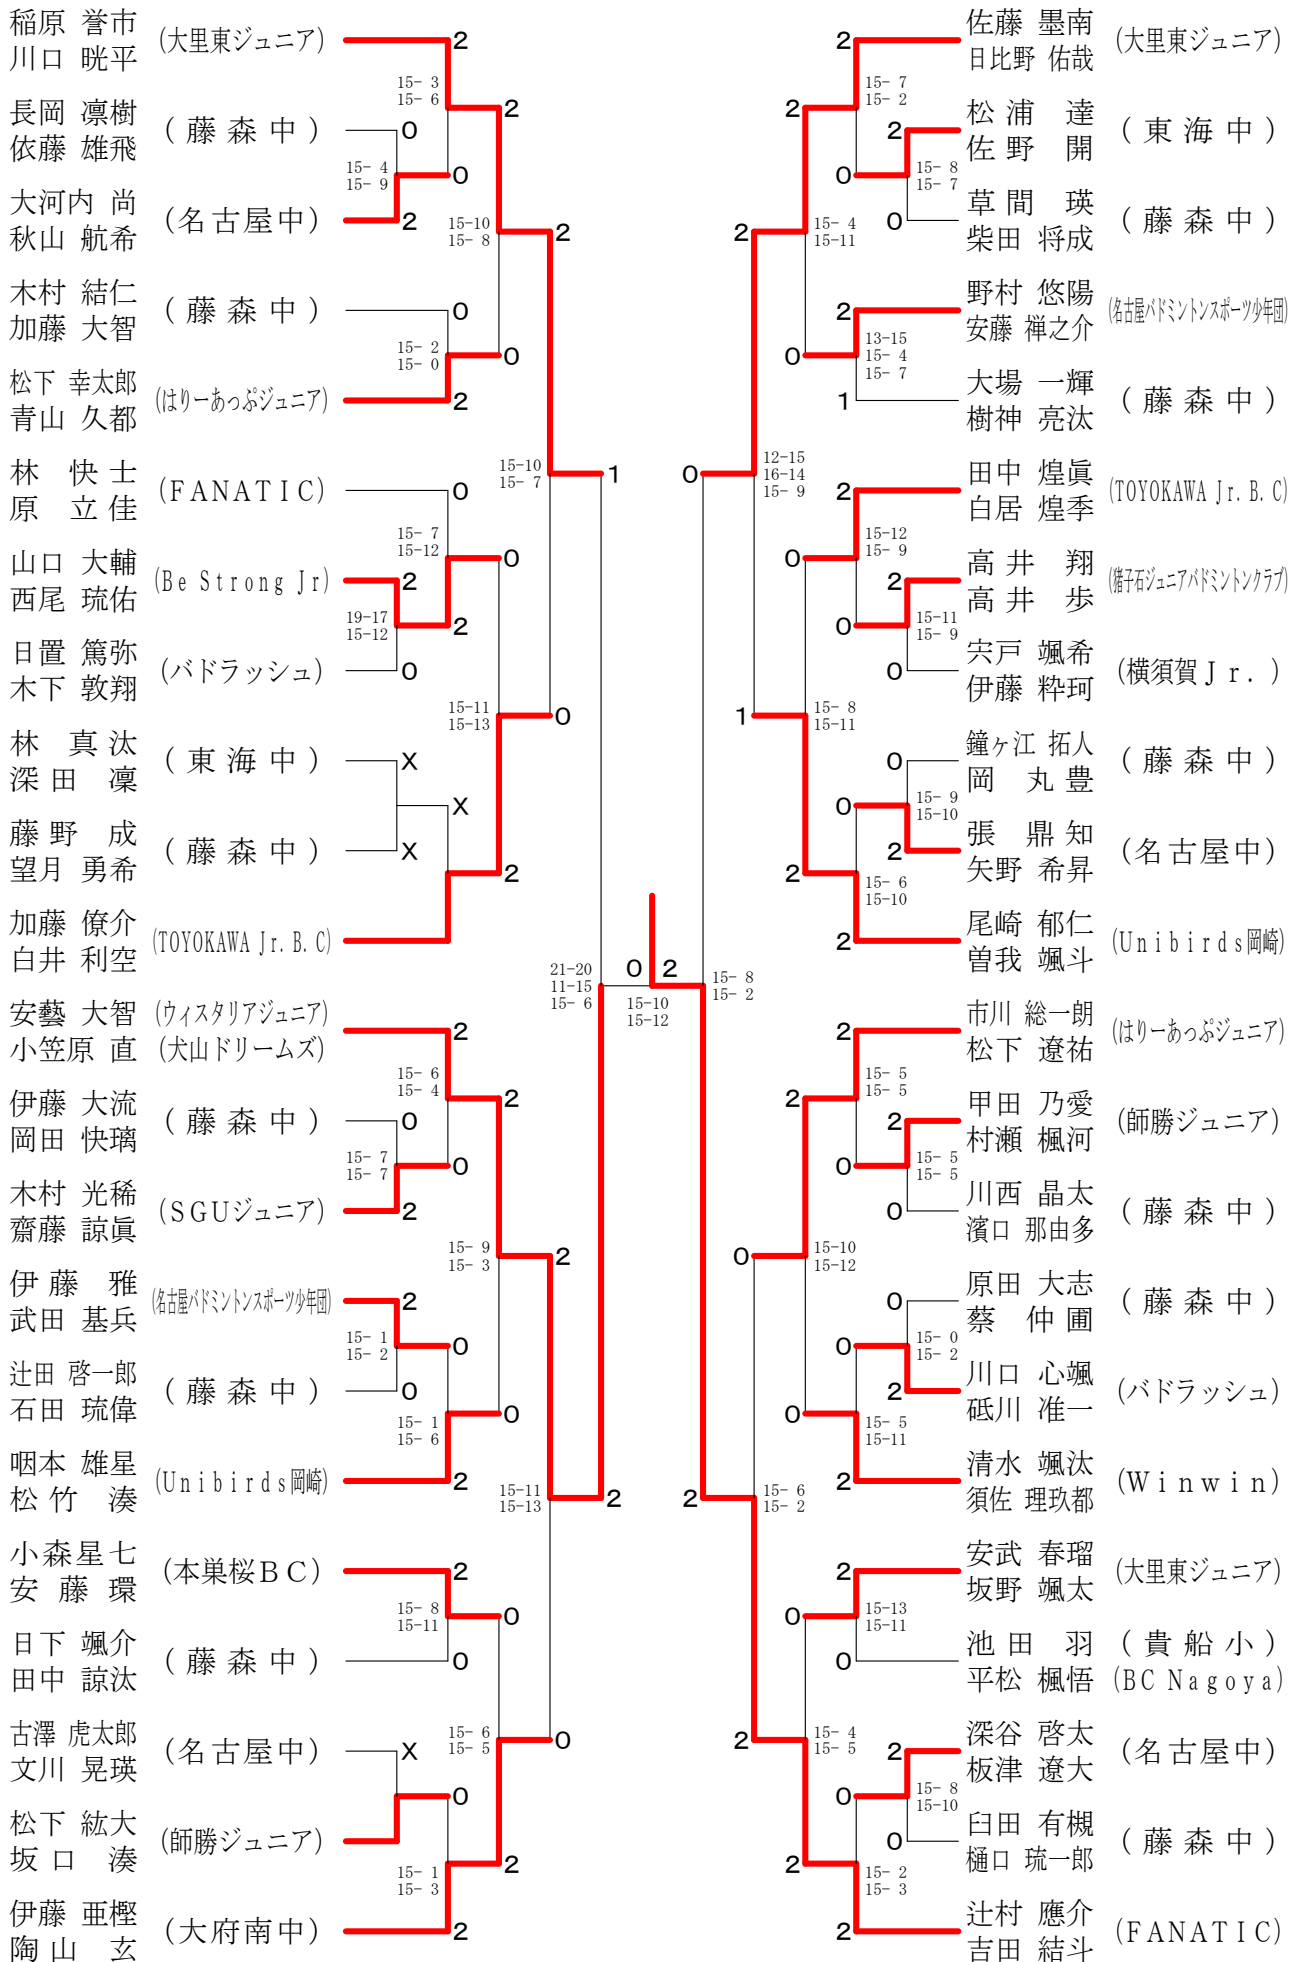

## 第31回名古屋市ジュニアバドミントン大会

2025.2.22・23 名古屋市北SC

種 目	優 勝	準優勝	三 位		参加数
中学生男子単の部	大橋海斗 (M&I)	安藝 大智 (ウイスタリアジュニア)	安藤 湊翔 (Winwin)	松下 遼祐 (はりーあつぷジュニア)	65
中学生女子単の部	馬場 心春 (はりーあつぷジュニア)	中澤 彩乃 (はりーあつぷジュニア)	大村蒼乃 (高蔵寺中)	小林美菜 (守山北中)	66
小学1年生男女単の部	廣瀬 叶大 (FANATIC)	山本 陽 (Unibirds岡崎)	清水 有咲 (豊橋ジュニア)	侯 晨兮 (師勝ジュニア)	25
小学2年生男子単の部	張 鼎承 (師勝ジュニア)	渡瀬 皓也 (吉田バドミントンJr)	孫 嘉弦 (ハシルトン)	橋本 亮汰 (国府ジュニア)	16
小学3年生男子単の部	鈴木 春登 (ハシルトン)	市川 晃二郎 (はりーあつぷジュニア)	林 岳志 (FANATIC)	飯田 凜 (TOYOKAWA Jr. B. C)	19
小学4年生男子単の部	松下 裕瑛 (たんぽぽB. C)	河村 宣親 (大里東ジュニア)	田中 歩輝 (TOYOKAWA Jr. B. C)	柘植 建人 (ハシルトン)	25
小学5年生男子単の部	伊藤 稜平 (師勝ジュニア)	長神 旺征 (豊橋ジュニア)	三宅 創馬 (ウイスタリアジュニア)	村井 晴飛 (西尾ジュニア)	24
小学6年生男子単の部	山田 世吏 (西尾ジュニア)	服部 恵大 (Unibirds岡崎)	高井 歩 (猪子石ジュニアバドミントンクラブ)	柴田 稜雲 (師勝ジュニア)	42
小学2年生女子単の部	佐々木 咲星 (ハシルトン)	大岡 咲莉 (大里東ジュニア)	梅村 友彩 (アドバンスジュニア)	浦越 星花 (豊橋ジュニア)	13
小学3年生女子単の部	飯塚 絆花 (Unibirds岡崎)	南田 紗希 (FANATIC)	村井 菜夏 (西尾ジュニア)	福田 結 (T-Jump Jr. )	36
小学4年生女子単の部	服部 紗和 (Unibirds岡崎)	西崎 都花 (ハシルトン)	梅村 優菜 (アドバンスジュニア)	大島 寧々 (はりーあつぷジュニア)	32
小学5年生女子単の部	宮下 蒼夏 (SGUジュニア)	高日 愛佳 (長久手ジュニア)	平田 花子 (Winwin)	神谷 美香 (ウイスタリアジュニア)	51
小学6年生女子単の部	浅野 莉子 (長久手ジュニア)	市川 葵 (はりーあつぷジュニア)	牧田 みなみ (はりーあつぷジュニア)	加藤 よつ葉 (T-Jump Jr. )	35
男子複の部	辻村 應介 吉田 結斗 (FANATIC)	安藝 大智 小笠原 直 (ウイスタリアジュニア・犬山ドリームズ)	佐藤 墨南 日比野 佑哉 (大里東ジュニア)	稲原 誉市 川口 暁平 (大里東ジュニア)	44
女子複の部	佐藤 彩乃 万年 美澄 (Be Strong Jr)	本橋歩奈 小林美菜 (岩成台中・守山北中)	河村 珠莉奈 鈴木 陽 (大里東ジュニア)	新美 和奏 田中 杏奈 (Winwin)	58

第31回名古屋市ジュニアバドミントン大会

男子複の部

## 女子複の部