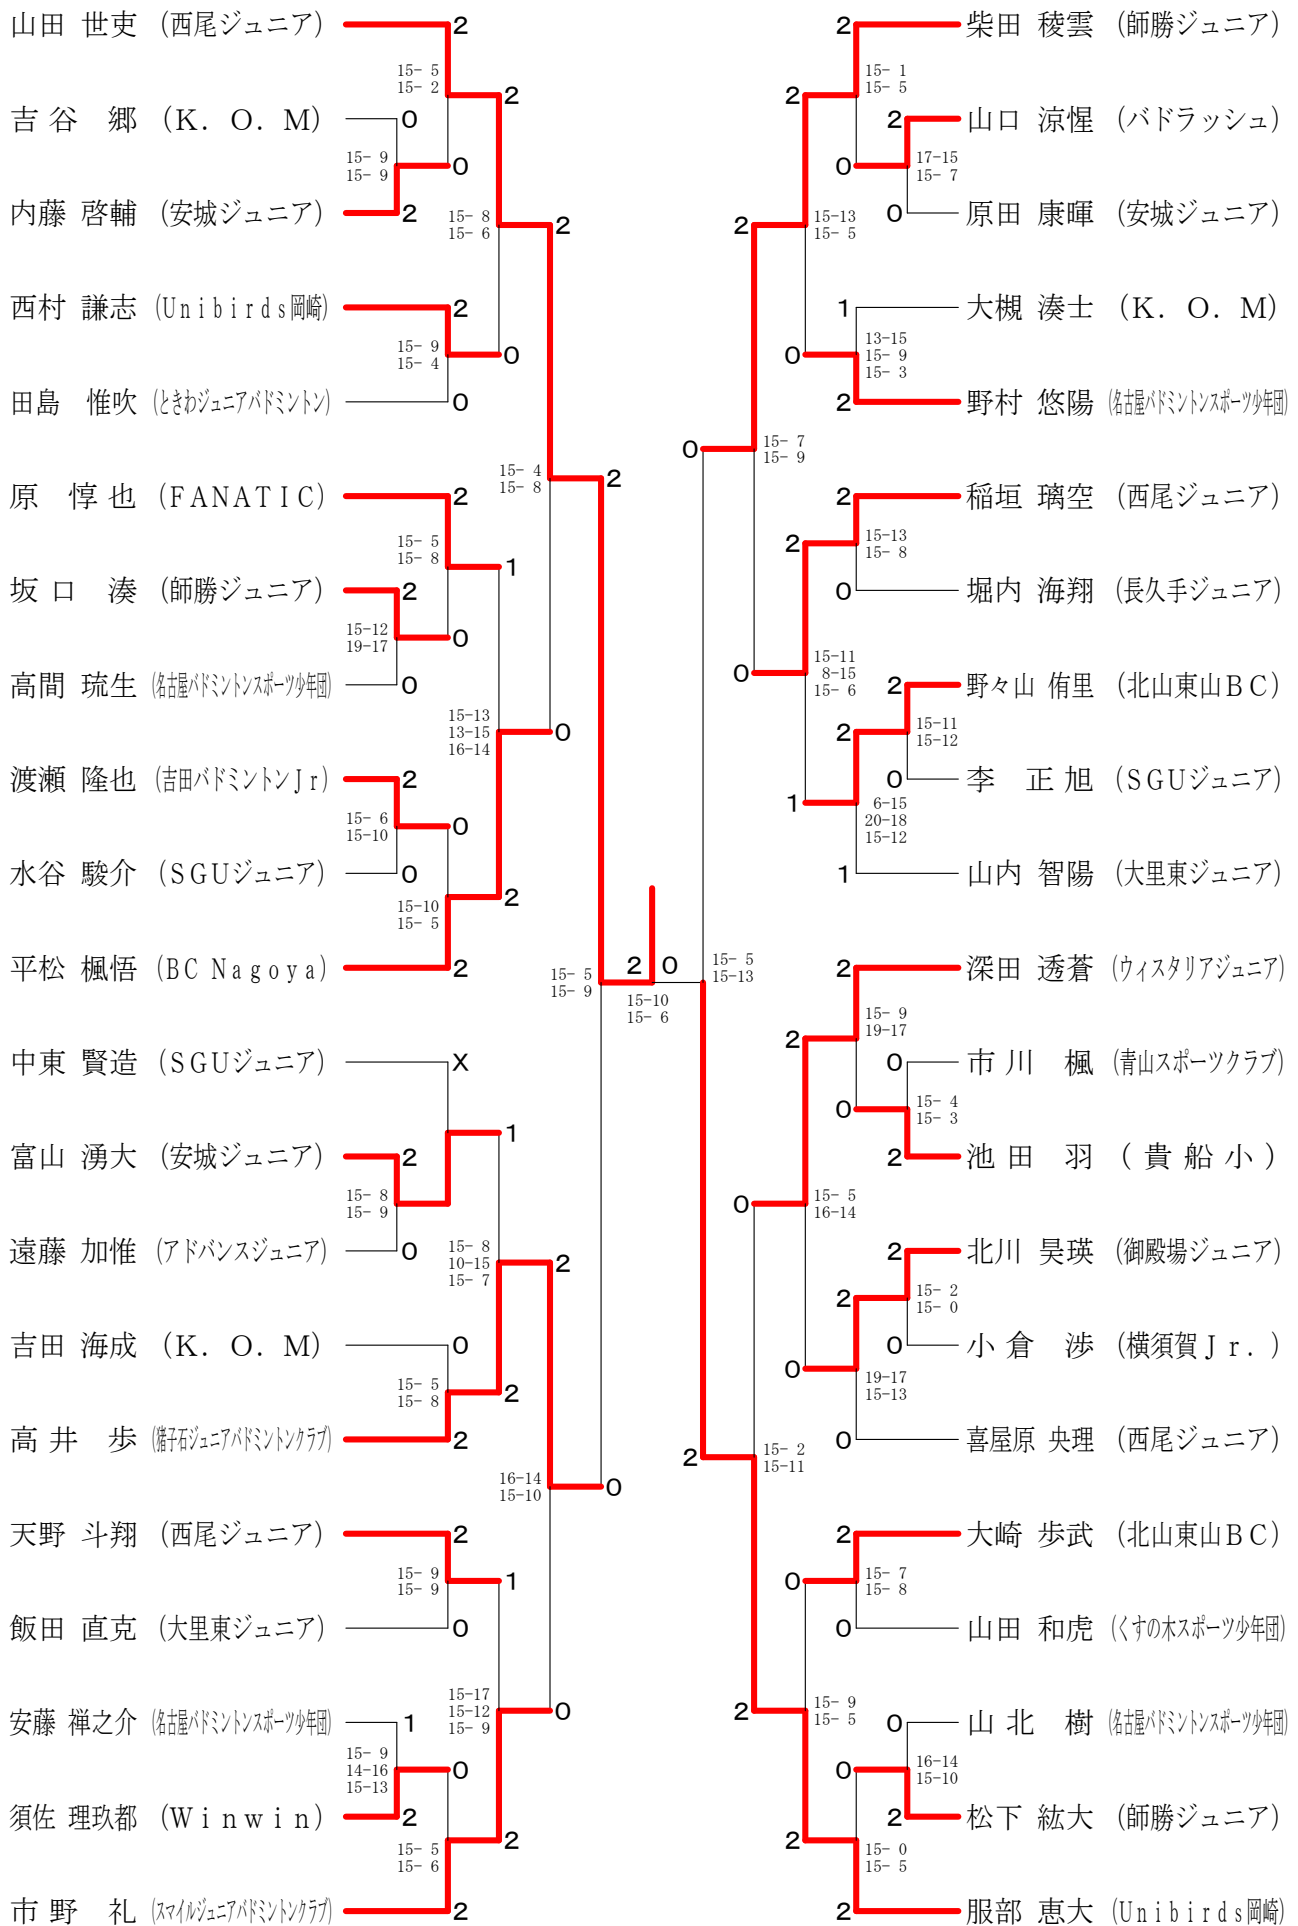

第31回名古屋市ジュニアバドミントン大会

小学6年生男子単の部