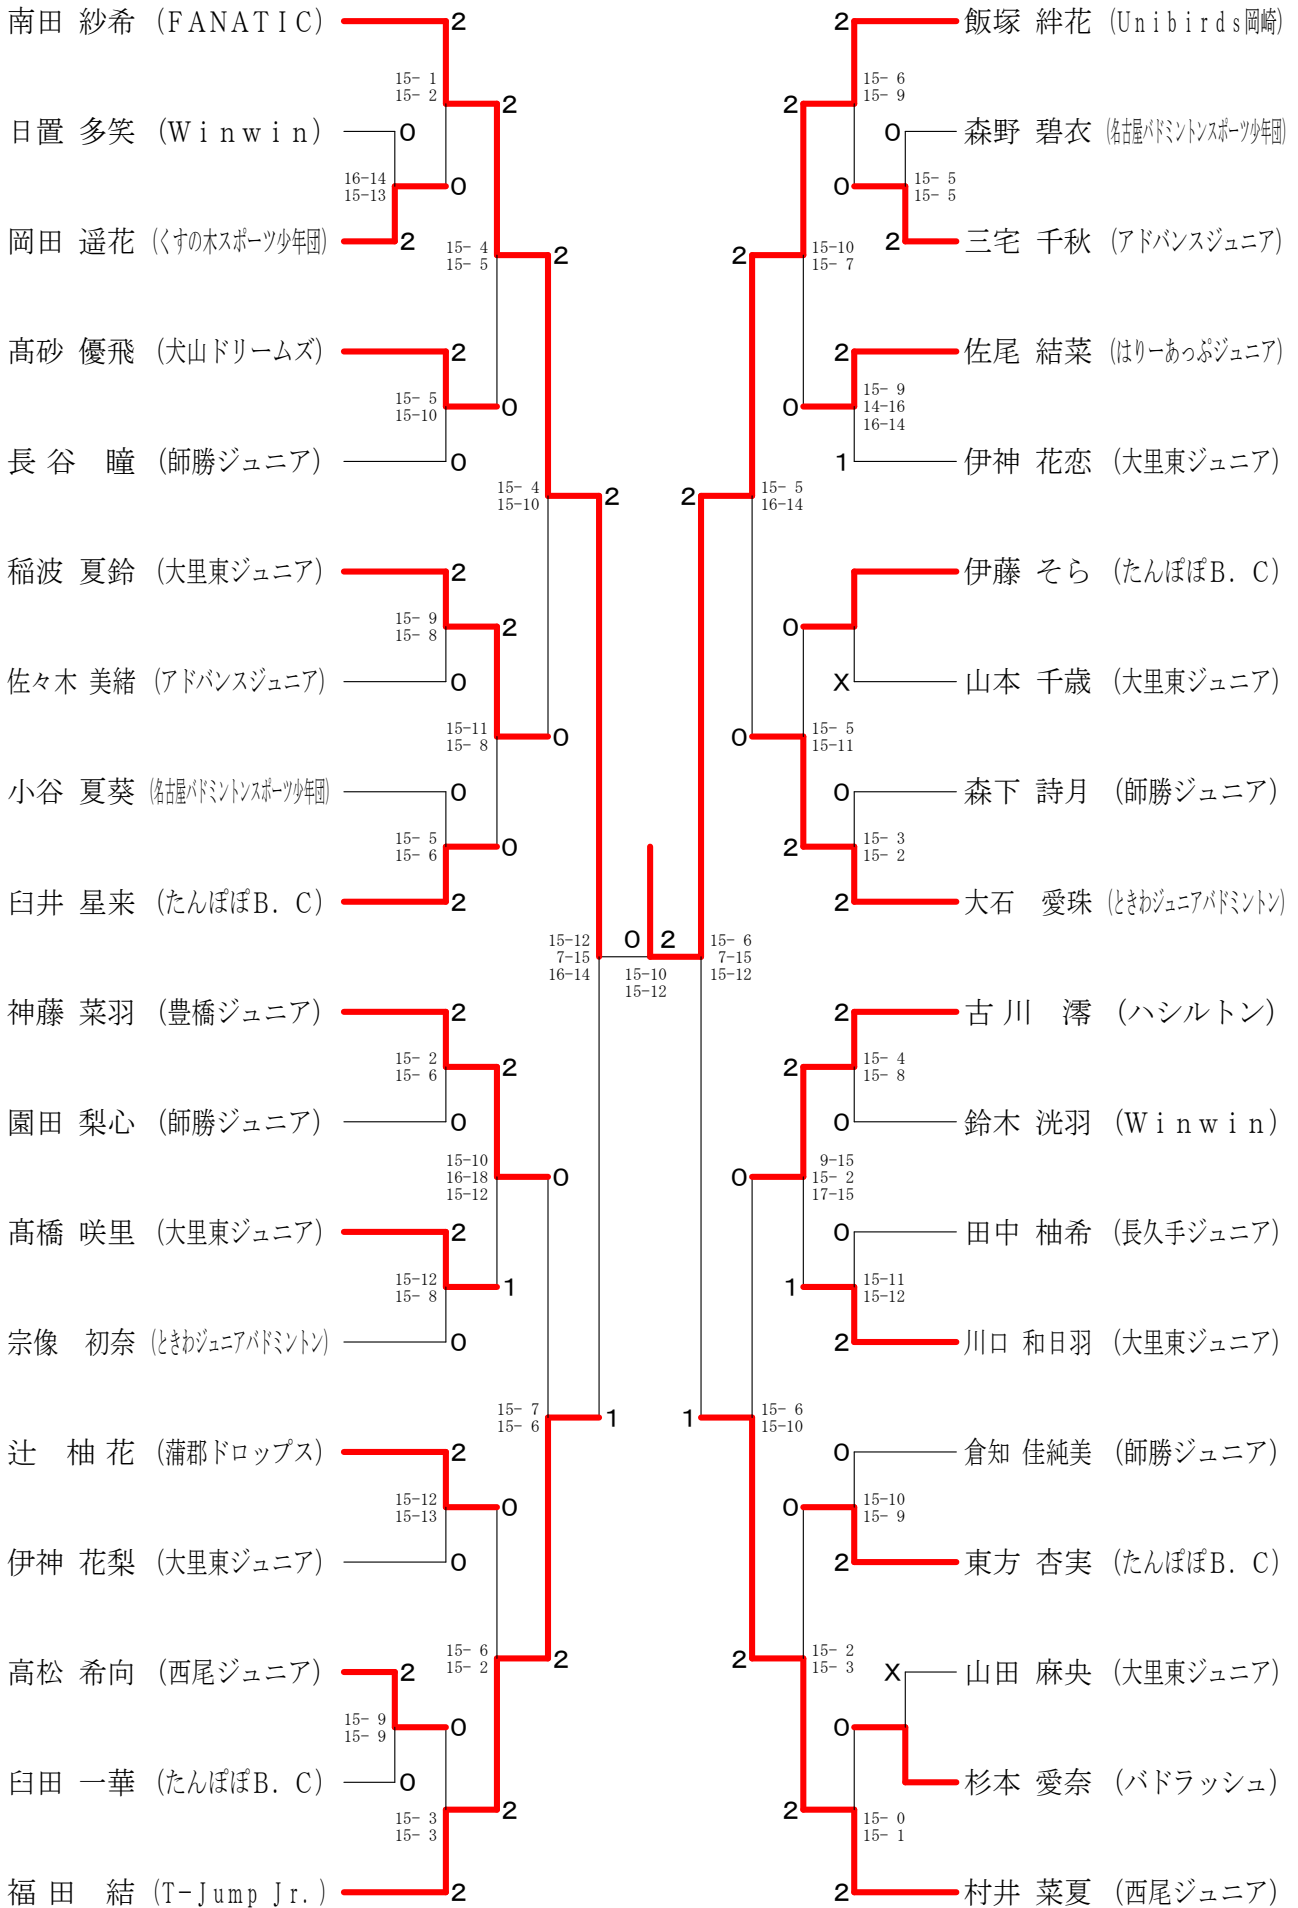

第31回名古屋市ジュニアバドミントン大会

小学3年生女子単の部