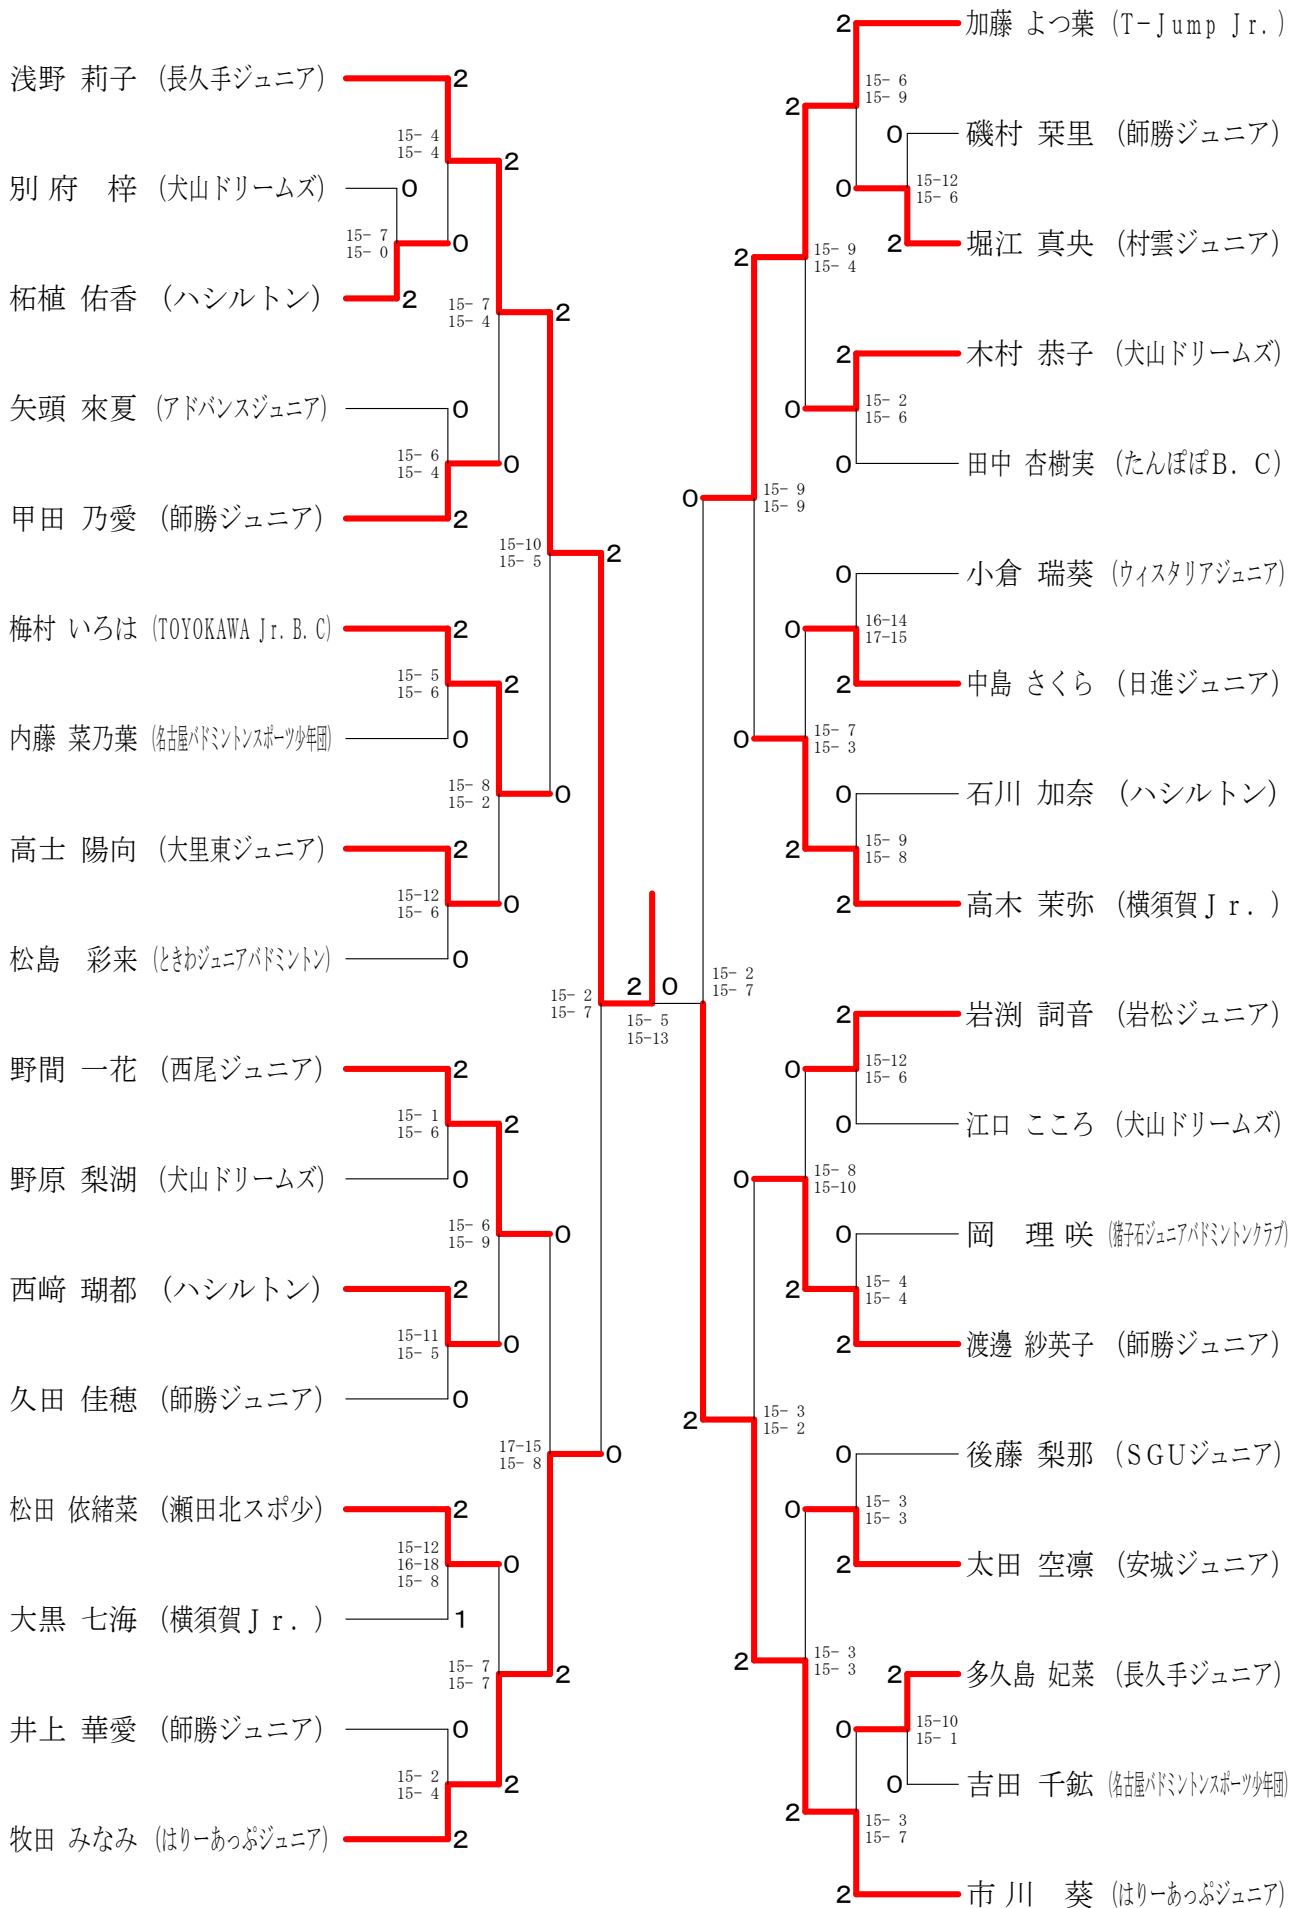

第31回名古屋市ジュニアバドミントン大会

小学6年生女子単の部