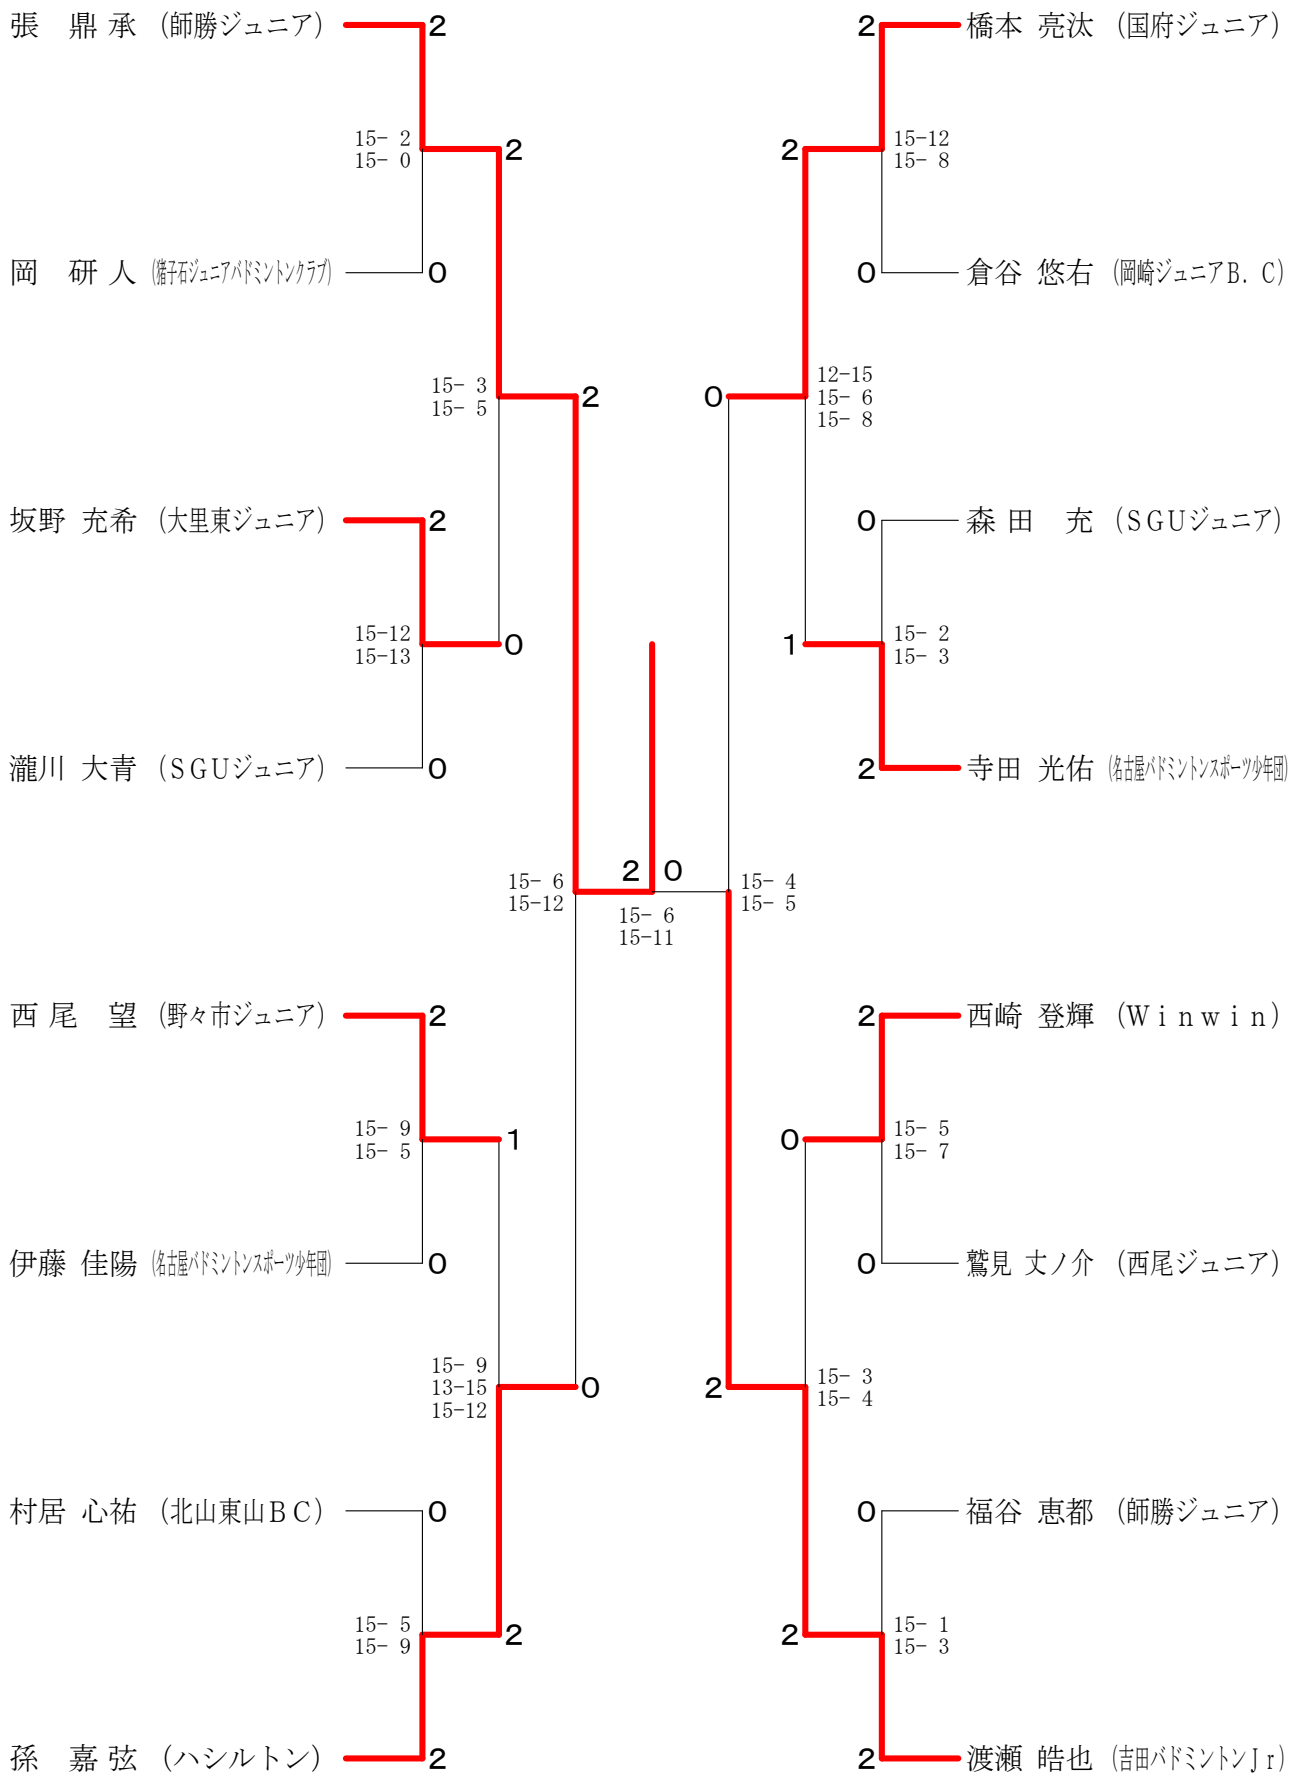

第31回名古屋市ジュニアバドミントン大会 小学2年生男子単の部