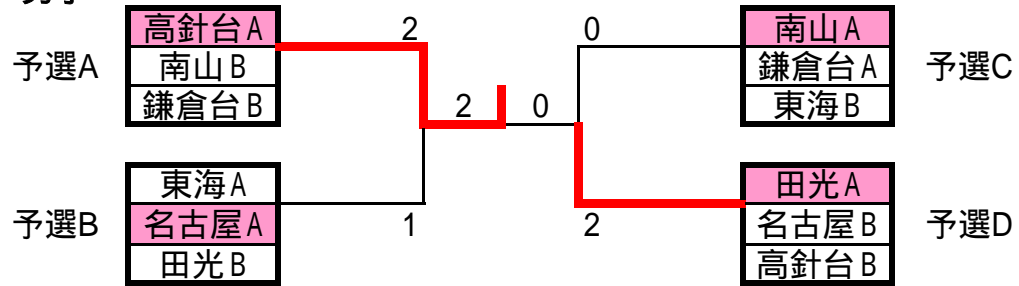

学校対抗戦結果 2011/1/16

対戦表

男子

予選各組1位が決勝トーナメントへ。3決は行わない。

男子予選A

	高針台A	南山B	鎌倉台B	順位
高針台A		3-0	3-0	1
南山B	0-3		2-1	2
鎌倉台B	0-3	1-2		3

男子予選B

	東海A	名古屋A	田光B	順位
東海A		1-2	3-0	2
名古屋A	2-1		3-0	1
田光B	0-3	0-3		3