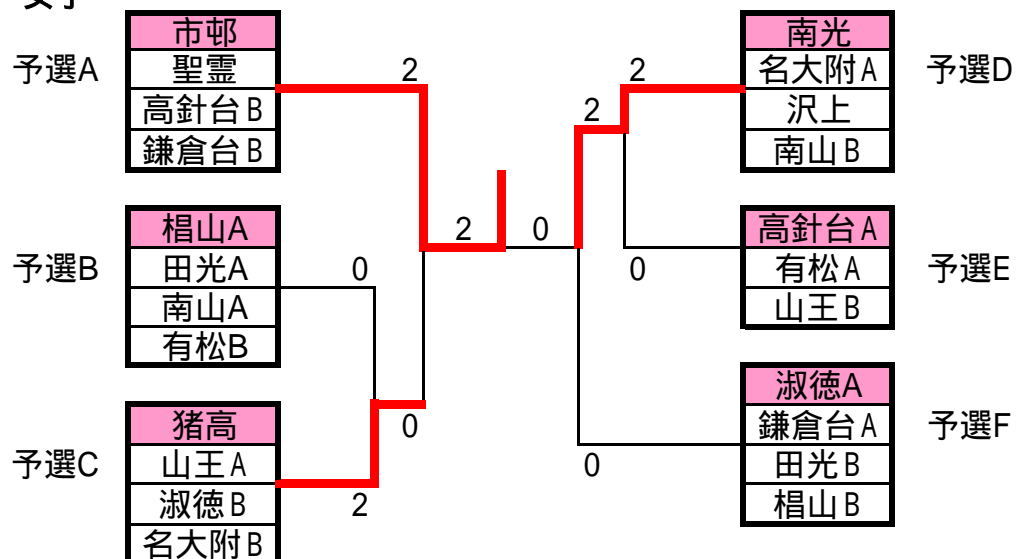

学校対抗戦結果 2011/1/16

対戦表

男子

予選各組1位が決勝トーナメントへ。3決は行わない。

男子予選A

	高針台A	南山B	鎌倉台B	順位
高針台A		3-0	3-0	1
南山B	0-3		2-1	2
鎌倉台B	0-3	1-2		3

男子予選B

	東海A	名古屋A	田光B	順位
東海A		1-2	3-0	2
名古屋A	2-1		3-0	1
田光B	0-3	0-3		3

男子予選C

	南山A	鎌倉台A	東海B	順位
南山A		2-1	3-0	1
鎌倉台A	1-2		3-0	2
東海B	0-3	0-3		3

男子予選D

	田光A	名古屋B	高針台B	順位
田光A		3-0	3-0	1
名古屋B	0-3		3-0	2
高針台B	0-3	0-3		3

女子

女子予選A

	市邨	聖霊	高針台B	鎌倉台B	順位
市邨		3-0	3-0	3-0	1
聖霊	0-3		2-1	3-0	2
高針台B	0-3	1-2		3-0	3
鎌倉台B	0-3	0-3	0-3		4

女子予選B

	梶山A	田光A	南山A	有松B	順位
梶山A		2-1	3-0	2-1	1
田光A	1-2		3-0	2-1	2
南山A	0-3	0-3		0-3	4
有松B	1-2	1-2	3-0		3

女子予選C

	猪高	山王A	淑徳B	名大附B	順位
猪高		3-0	3-0	3-0	1
山王A	0-3		2-1	3-0	2
淑徳B	0-3	1-2		3-0	3
名大附B	0-3	0-3	0-3		4