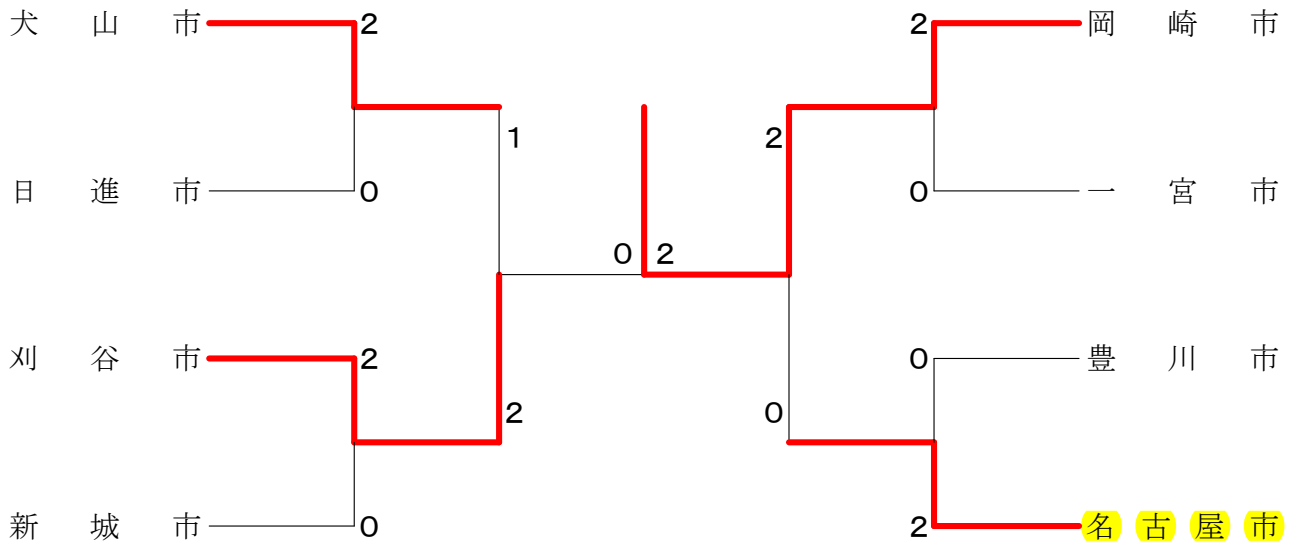

愛知スポーツ・レクリエーション フェスティバル2015県大会

平成27年10月18日 名古屋市中スポーツセンター

年齢別混合団体

年齢別混合団体 5-8位トーナメント

<p>試合番号 XT-1</p> <p>犬山市 2-0 日進市</p> <p>谷口 智子 $2 \begin{pmatrix} 21-13 \\ 21-9 \end{pmatrix} 0$ 杉本 美佐子 上田 幸 千田 恵子</p> <p>大浦 直人 $2 \begin{pmatrix} 21-13 \\ 21-14 \end{pmatrix} 0$ 牧野 直樹 片岡 啓一 高橋 充生</p> <p>橋爪 潤也 $\left(\right)$ 丹羽 康博 大藪 和子 $\left(\right)$ 水野 こずえ</p>	<p>試合番号 XT-2</p> <p>刈谷市 2-0 新城市</p> <p>岩間 和美 $2 \begin{pmatrix} 21-11 \\ 21-12 \end{pmatrix} 0$ 今泉 美徳 山村 さおり 加藤 明子</p> <p>小林 誠 $2 \begin{pmatrix} 21-15 \\ 21-18 \end{pmatrix} 0$ 奥平 哲也 岩渕 信司 森田 哲生</p> <p>武田 正雄 $\left(\right)$ 鈴木 健司 藤田 芳子 $\left(\right)$ 梶村 佐世子</p>	<p>試合番号 XT-3</p> <p>岡崎市 2-0 一宮市</p> <p>田中 江里子 $2 \begin{pmatrix} 21-17 \\ 21-15 \end{pmatrix} 0$ 平下 ゆう子 野村 さやか 今井 千明</p> <p>越山 剛 $2 \begin{pmatrix} 21-14 \\ 21-15 \end{pmatrix} 0$ 田中 均 高原 綾 有賀 督人</p> <p>成瀬 達吉 $\left(\right)$ 松永 浩治 山西 智佳子 $\left(\right)$ 堀 美幸</p>	<p>試合番号 XT-4</p> <p>名古屋市 2-0 豊川市</p> <p>森 亜由美 $2 \begin{pmatrix} 21-14 \\ 24-22 \end{pmatrix} 0$ 赤川 香織 大橋 未紀 加藤 智子</p> <p>後藤 功生 $2 \begin{pmatrix} 15-21 \\ 21-11 \\ 21-13 \end{pmatrix} 1$ 富田 元気 前田 博 川原 満明</p> <p>川原 雅治 $\begin{pmatrix} 21-14 \\ 9-3 \end{pmatrix}$ 福井 邦芳 森本 千恵子 西崎 佐和子</p>
<p>試合番号 XT-5</p> <p>刈谷市 2-1 犬山市</p> <p>岩間 和美 $2 \begin{pmatrix} 16-21 \\ 21-19 \\ 21-19 \end{pmatrix} 1$ 谷口 智子 山村 さおり 上田 幸</p> <p>小林 誠 $0 \begin{pmatrix} 16-21 \\ 15-21 \end{pmatrix} 2$ 大浦 直人 岩渕 信司 片岡 啓一</p> <p>武田 正雄 $2 \begin{pmatrix} 21-14 \\ 21-18 \end{pmatrix} 0$ 納堂 基宏 藤田 芳子 大藪 和子</p>	<p>試合番号 XT-6</p> <p>岡崎市 2-0 名古屋市</p> <p>田中 江里子 $\left(\right)$ 森 亜由美 野村 さやか 大橋 未紀</p> <p>越山 剛 $2 \begin{pmatrix} 21-15 \\ 21-19 \end{pmatrix} 0$ 後藤 功生 高原 綾 前田 博</p> <p>成瀬 達吉 $2 \begin{pmatrix} 21-9 \\ 21-17 \end{pmatrix} 0$ 川原 雅治 山西 智佳子 森本 千恵子</p>	<p>試合番号 XT-7</p> <p>岡崎市 2-0 刈谷市</p> <p>田中 江里子 $\begin{pmatrix} 20-22 \\ 13-15 \end{pmatrix} X$ 岩間 和美 野村 さやか 山村 さおり</p> <p>越山 剛 $\left(\right)$ 岩渕 信司 高原 綾 小林 誠</p> <p>成瀬 達吉 $2 \begin{pmatrix} 21-16 \\ 21-9 \end{pmatrix} 0$ 武田 正雄 山西 智佳子 藤田 芳子</p>	<p>試合番号 XT-8</p> <p>名古屋市 2-1 犬山市</p> <p>森 亜由美 $2 \begin{pmatrix} 21-14 \\ 21-12 \end{pmatrix} 0$ 谷口 智子 大橋 未紀 上田 幸</p> <p>後藤 功生 $2 \begin{pmatrix} 21-18 \\ 21-15 \end{pmatrix} 0$ 大浦 直人 前田 博 片岡 啓一</p> <p>川原 雅治 $0 \begin{pmatrix} 11-21 \\ 14-21 \end{pmatrix} 2$ 納堂 基宏 森本 千恵子 大藪 和子</p>
<p>試合番号 XTB-1</p> <p>新城市 2-1 日進市</p> <p>今泉 美徳 $2 \begin{pmatrix} 16-21 \\ 22-20 \\ 21-19 \end{pmatrix} 1$ 杉本 美佐子 加藤 明子 千田 恵子</p> <p>奥平 哲也 $2 \begin{pmatrix} 21-17 \\ 21-12 \end{pmatrix} 0$ 牧野 直樹 森田 哲生 高橋 充生</p> <p>鈴木 健司 $1 \begin{pmatrix} 21-15 \\ 16-21 \\ 12-21 \end{pmatrix} 2$ 丹羽 康博 梶村 佐世子 水野 こずえ</p>	<p>試合番号 XTB-2</p> <p>一宮市 2-1 豊川市</p> <p>平下 ゆう子 $2 \begin{pmatrix} 21-16 \\ 25-23 \end{pmatrix} 0$ 赤川 香織 今井 千明 加藤 智子</p> <p>田中 均 $1 \begin{pmatrix} 17-21 \\ 22-20 \\ 15-21 \end{pmatrix} 2$ 富田 元気 有賀 督人 川原 満明</p> <p>松永 浩治 $2 \begin{pmatrix} 21-12 \\ 21-13 \end{pmatrix} 0$ 福井 邦芳 堀 美幸 西崎 佐和子</p>	<p>試合番号 XTB-3</p> <p>一宮市 2-0 新城市</p> <p>平下 ゆう子 $2 \begin{pmatrix} 21-11 \\ 21-13 \end{pmatrix} 0$ 今泉 美徳 松永 周子 加藤 明子</p> <p>田中 均 $\left(\right)$ 奥平 哲也 有賀 督人 森田 哲生</p> <p>松永 浩治 $2 \begin{pmatrix} 21-10 \\ 21-14 \end{pmatrix} 0$ 鈴木 健司 堀 美幸 梶村 佐世子</p>	<p>試合番号 XTB-4</p> <p>豊川市 2-1 日進市</p> <p>赤川 香織 $2 \begin{pmatrix} 21-16 \\ 21-11 \end{pmatrix} 0$ 杉本 美佐子 加藤 智子 千田 恵子</p> <p>富田 元気 $2 \begin{pmatrix} 21-11 \\ 21-17 \end{pmatrix} 0$ 牧野 直樹 川原 満明 高橋 充生</p> <p>福井 邦芳 $0 \begin{pmatrix} 14-21 \\ 14-21 \end{pmatrix} 2$ 丹羽 康博 西崎 佐和子 水野 こずえ</p>