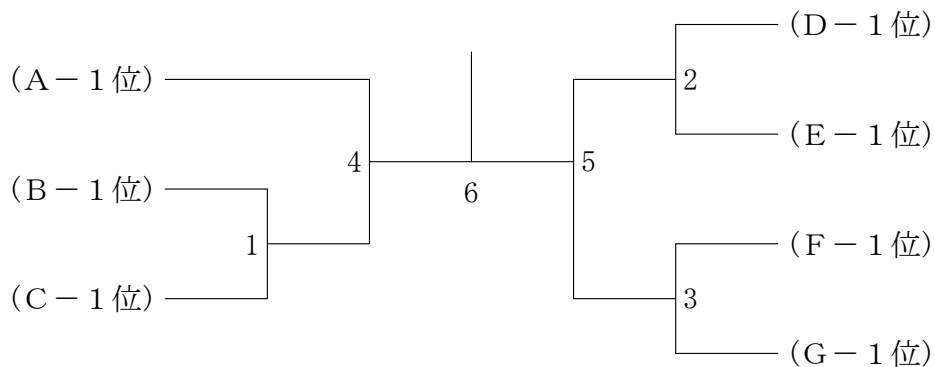

混合複の部 Aブロック	山口 辻	田口 莉	山口 谷	山道 杉浦	勝敗	順位
山口 慎人 (中京大) 辻 可菜依 (愛知淑徳大)		3	2			
田口 啓明 (愛知淑徳大) 莉 谷 悠 (無所属)	3		1			
山道 悠 (Oh my gut) 杉浦 美紀 (PEACOCK)	2	1				

混合複の部 Bブロック	今岡 金子	岡子 暉	加藤 塩飽	藤大 杉	口勝 本敗	勝敗	順位
今岡 玄 (日本福祉大) 金子 暉 (名古屋女子大)			3	2			
加藤 滉士 (愛知淑徳大) 塩飽 真夕	3			1			
大口 雄也 (ウィスタリア) 杉本 恵未 (横須賀クラブ)	2	1					

混合複の部 Cブロック	大谷 青木	谷神 城	小谷 原	小山 山	勝敗	順位
大谷 唯斗 (愛知淑徳大) 青木 美有記		3	2			
神谷 一志 (大同大) 城原 加奈	3		1			
小山 陸斗 (名古屋高) 小山 りづむ (愛知教育大)	2	1				

混合複の部 Dブロック	竹岡 梶	岡房 樹	池田 大	田大 村	大橋 志	勝敗	順位
竹岡 房樹 (愛知淑徳大) 梶田 知沙			3	2			
池田 大晟 (日本福祉大) 岡村 あみ (南山大)	3			1			
大橋 純 (東海クラブ) 鴨志田 礼香 (SMAGAN)	2	1					

混合複の部 Eブロック	辻酒 井	瀬加 藤	戸原 座間味	貝勝 原敗	勝敗	順位
辻 孝介 (名経大市邨高) 酒井 すみれ		3	2			
瀬戸 海 (愛知淑徳大) 加藤 若菜 (愛知学院大)	3		1			
貝原 健太郎 (アイシンAW) 座間味 星乃 (Rise BC)	2	1				

混合複の部 Fブロック	松本 宮崎	本崎 幸	山中 林	細井 堀	井勝 田敗	勝敗	順位
松本 拓 (中京大) 宮崎 幸奈			3	2			
山内 颯王 (愛知淑徳大) 中林 彩衣 (南山大)	3			1			
細井 直弥 (SMAGAN) 堀田 美和 (muscle)	2	1					

混合複の部 Gブロック	神谷 大	大藏 池	酒井 上	馬場 馬	勝敗	順位
神谷 諭 (愛知淑徳大) 大藏 舞優		3	2			
酒井 翔規 (名経大市邨高) 池上 菜々子	3		1			
馬場 雄一 (スペースシャトル) 馬場 奈七子 (振甫クラブ)	2	1				

混合複の部 決勝トーナメント