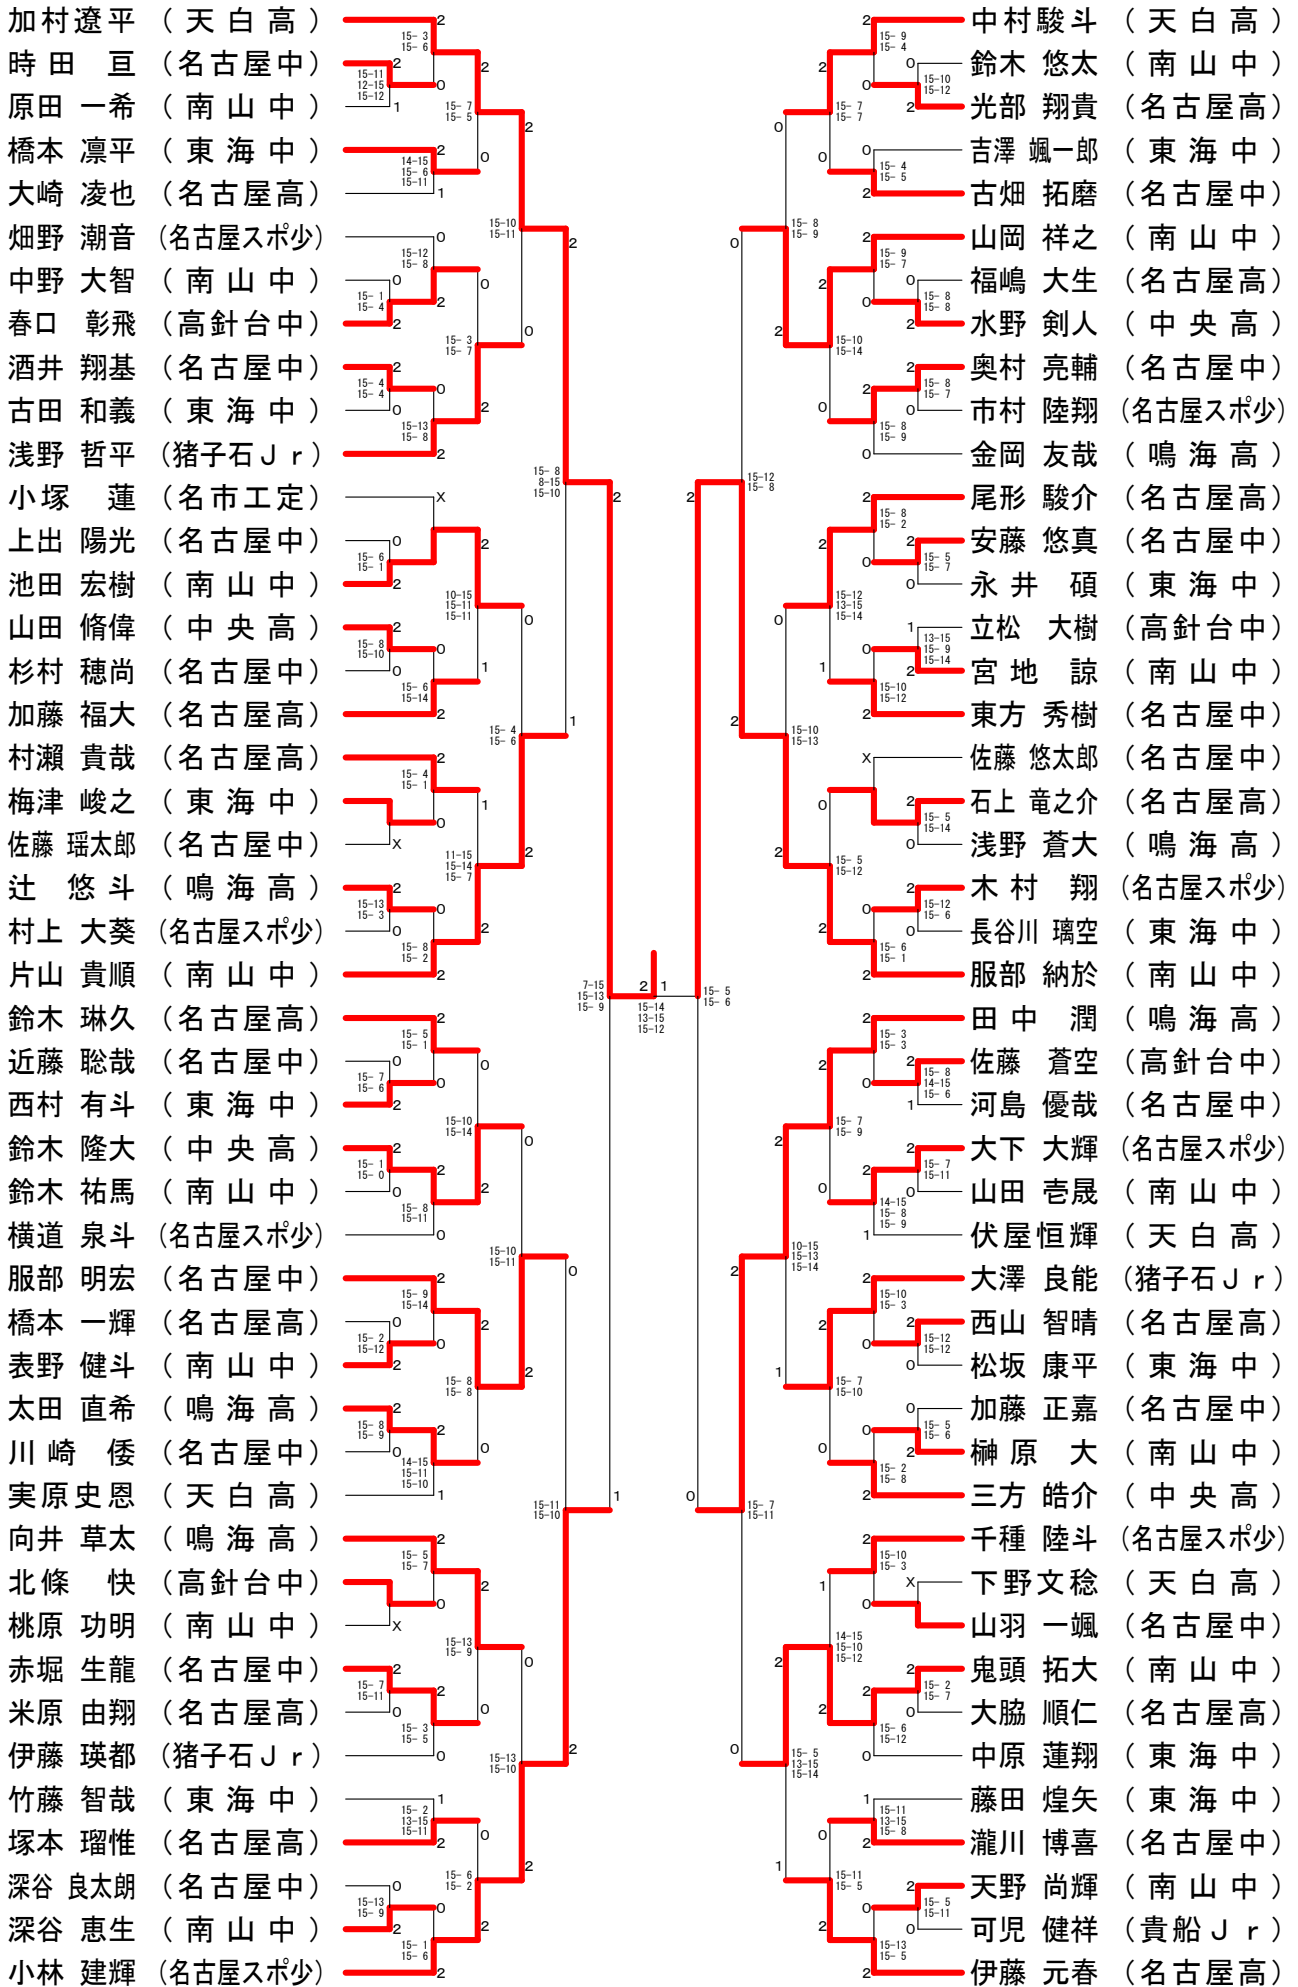

男子単新人の部

女子単新人の部

古町 結菜 (愛知淑徳中)
 野田 奈津子 (中央高)
 豊島 思步 (名古屋スボ少)
 村島 小梅 (愛知淑徳中)
 宮田 琴羽 (名大附中)
 佐藤 天音 (至学館高)
 堀部 桃子 (愛知淑徳中)
 高瀬 陽菜 (相山女学園中)
 棚橋 茉衣 (愛知淑徳中)
 寺内 綾茜 (愛知淑徳中)
 前田 希衣 (至学館高)
 山來 愛華 (猪子石Jr)
 金谷 理央 (愛知淑徳中)
 馬見塚 菜々美 (高針台中)
 古田 夢 (至学館高)
 加藤 瑚々奈 (高針台中)
 脇田 徳子 (愛知淑徳中)
 水野 愛望 (相山女学園中)
 皿井 南 (愛知淑徳中)
 浅井 結衣 (相山女学園高)
 加藤 愛依子 (至学館高)
 鈴本 小陽 (愛知淑徳中)
 佐尾 涼菜 (名古屋スボ少)
 森本 さくら (愛知淑徳中)
 松下 深愛 (中央高)
 近藤 佳音 (鳴海高)
 渡部 梨音 (至学館高)
 日比野 万紘 (愛知淑徳中)
 向田 れい (猪子石Jr)
 川野 由季 (至学館高)
 横井 花帆 (鳴海高)
 船坂 咲希 (愛知淑徳中)
 松山 奈乃佳 (相山女学園中)
 杉田 明佳音 (愛知淑徳中)
 桑本 美咲 (高針台中)
 村井 鞠美 (愛知淑徳中)
 市村 優羽 (名古屋スボ少)
 杉浦 奏音 (至学館高)
 吉行 真香 (愛知淑徳中)
 中垣 美祐 (相山女学園中)
 浅野 真実子 (中央高)
 工藤 千愛 (愛知淑徳中)
 中尾 梓紗 (猪子石Jr)
 井川 南風 (愛知淑徳中)
 安岡 芽生 (至学館高)
 北村 柚奈 (名市工定)
 前田 楓 (名古屋スボ少)
 斉藤 幸蒔 (愛知淑徳中)
 大竹 芽惟 (愛知淑徳中)
 森部 汐音 (至学館高)
 鳥居 夏妃 (愛知淑徳中)
 堀川 凜 (名古屋スボ少)
 山本 和呼 (貴船Jr)
 片桐 緒音 (高針台中)
 北原 彩香 (相山女学園中)
 古賀 奈月 (愛知淑徳中)
 千種 菜月 (猪子石Jr)
 牧 菜々 (愛知淑徳中)
 山本 由比奈 (至学館高)

中川 祐舞 (愛知淑徳中)
 佐藤 涼香 (至学館高)
 柏崎 美雨 (高針台中)
 安川 茜 (相山女学園中)
 中村 心実 (至学館高)
 久野 心咲 (名古屋スボ少)
 葛谷 瑚子 (愛知淑徳中)
 加藤 美咲 (愛知淑徳中)
 竹原 奈南 (相山女学園中)
 坂野 有香 (愛知淑徳中)
 星野 見空 (中央高)
 吉田 彩珠 (鳴海高)
 上井 彩莉 (愛知淑徳中)
 寺尾 唯菜 (至学館高)
 齋藤 天咲媛 (猪子石Jr)
 山内 麻由郁 (猪子石Jr)
 牧友 那侑 (相山女学園中)
 柴田 芙侑 (愛知淑徳中)
 佐藤 萌笑 (至学館高)
 新增 百合 (愛知淑徳中)
 千葉 望央 (相山女学園高)
 近藤 みずほ (名古屋スボ少)
 藤 綺陽 (愛知淑徳中)
 井川 綺花 (至学館高)
 村上 結菜 (高針台中)
 北本 千夢 (名大附中)
 東野 由乃 (愛知淑徳中)
 元田 蓮華 (名市工定)
 金野 咲也香 (中央高)
 鈴木 梨夏 (愛知淑徳中)
 久野 友里乃 (名古屋スボ少)
 立松 彩葉 (貴船Jr)
 榎谷 侑花 (鳴海高)
 馬場 康慧 (愛知淑徳中)
 近藤 優衣 (至学館高)
 鶴飼 由理子 (愛知淑徳中)
 鈴木 理乃 (高針台中)
 宇佐美 百花 (至学館高)
 本間 大夏 (名古屋スボ少)
 高橋 里奈 (愛知淑徳中)
 鈴木 日和 (愛知淑徳中)
 柴田 真由子 (猪子石Jr)
 磯村 佳南 (愛知淑徳中)
 鳥居 玲那々 (相山女学園中)
 伊藤 寧々 (名大附中)
 庄司 侑加 (至学館高)
 米倉 瑠菜 (愛知淑徳中)
 松本 瑠步 (名古屋スボ少)
 川谷 日香 (至学館高)
 大原 梨湖 (愛知淑徳中)
 三浦 優彩 (相山女学園中)
 井上 さくら (愛知淑徳中)
 羽場 うらん (至学館高)
 家田 直子 (中央高)
 白垣 寧々 (愛知淑徳中)
 平塚 葵衣 (高針台中)
 枡田 有里 (鳴海高)
 小川 みこと (愛知淑徳中)