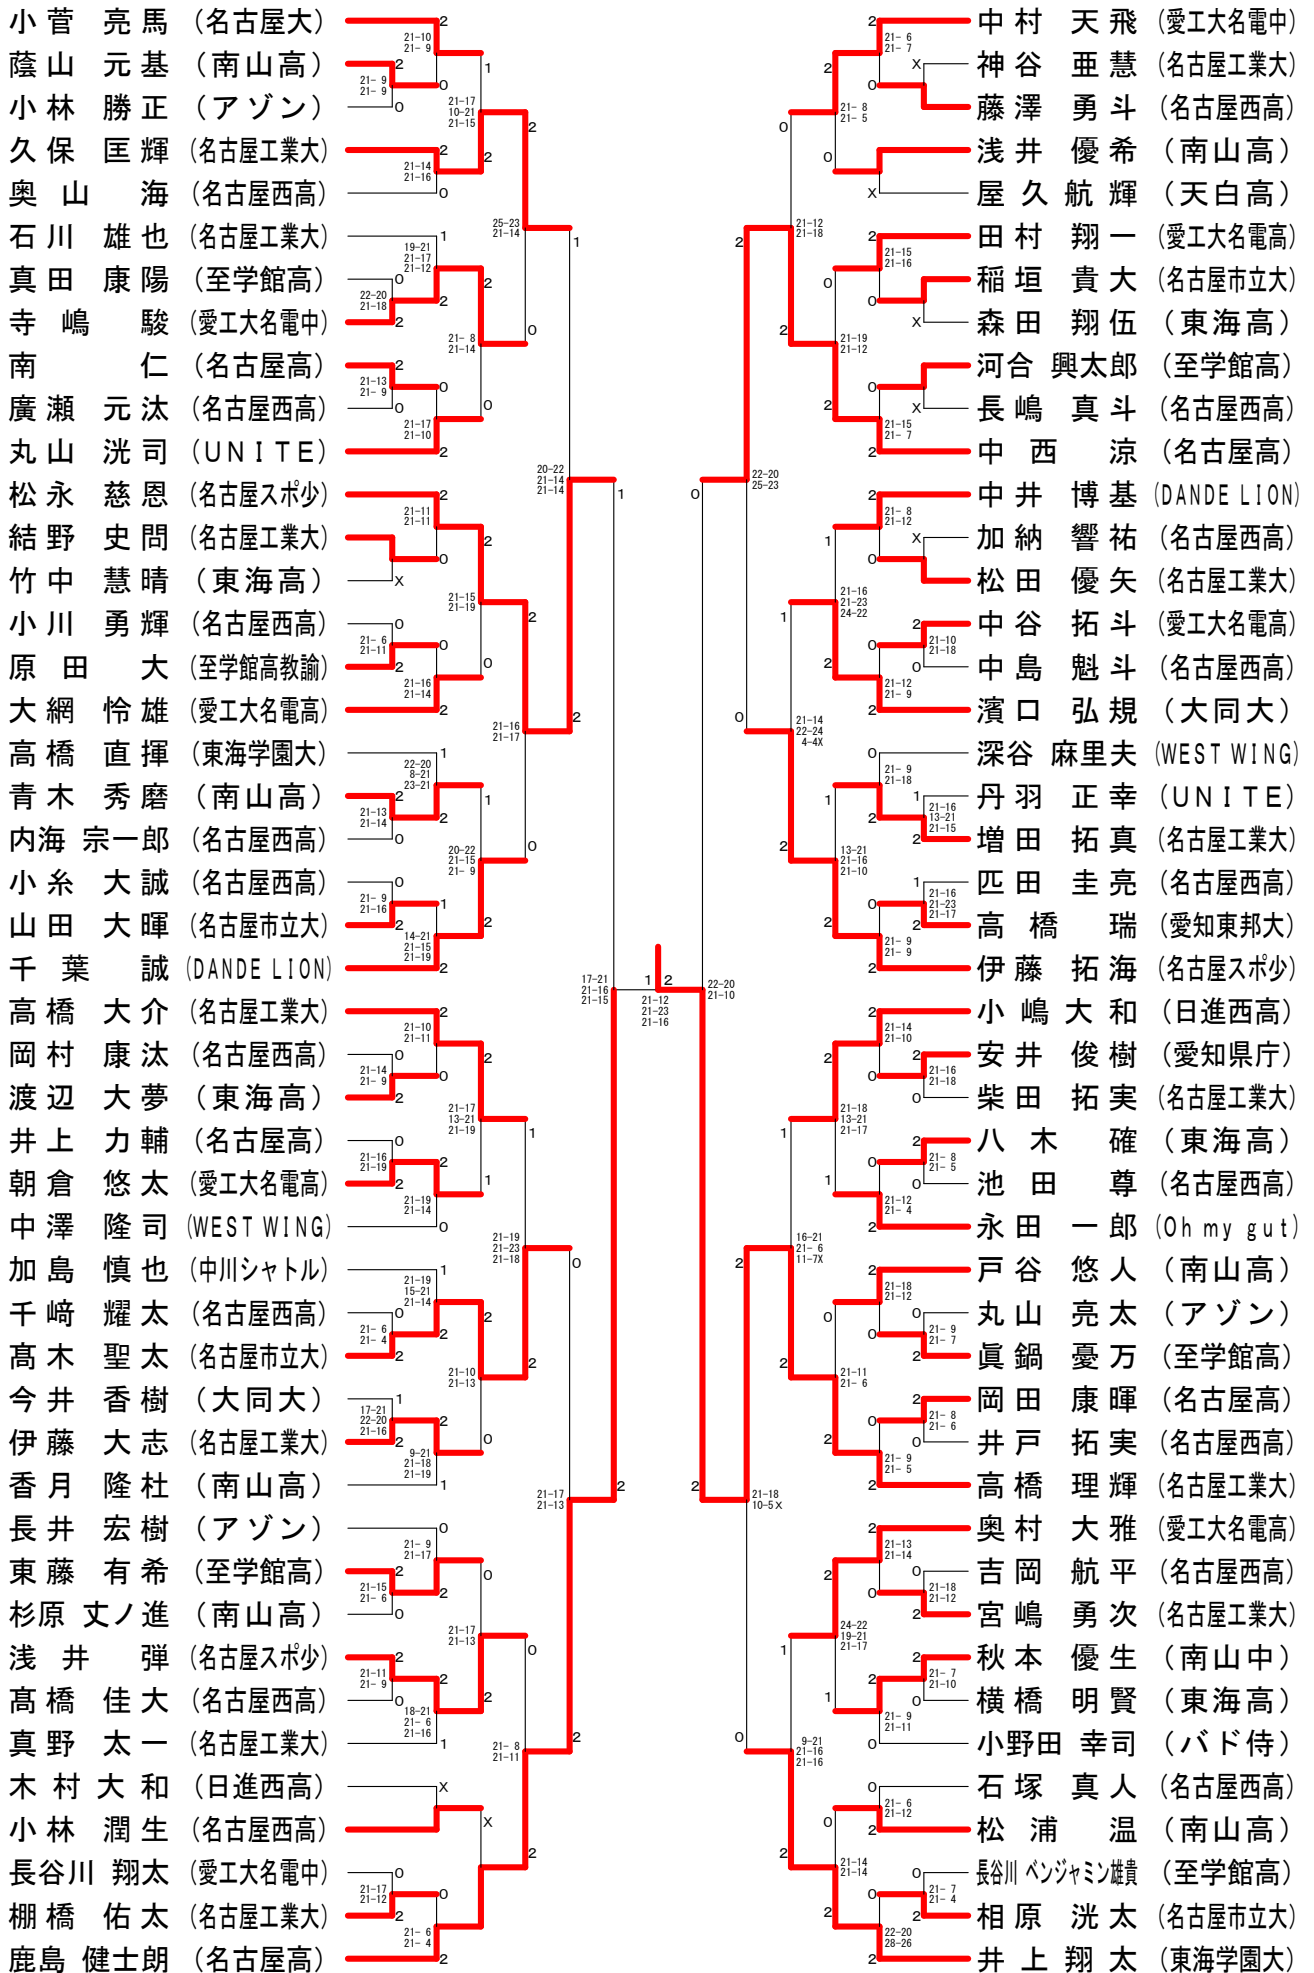

男子単選手権の部 Aブロック	杉村	源口	榊原	勝敗	順位
杉村 拓実 (愛工大名電高)		○ -X	○ 21-17 17-21 21-15	M 2-0 G 4-1 P 101-53	1
源口 哲史 (紫電会)	X X-		X X-	M 0-2 G 0-4 P 0-84	3
榊原 聡真 (名古屋大)	X 17-21 21-17 15-21	○ -X		M 1-1 G 3-2 P 95-59	2

男子単選手権の部 Bブロック	大口	平野	竹内	勝敗	順位
大口 雄也 (ウイスタリア)		○ -X	○ 25-23 21-7	M 2-0 G 4-0 P 88-30	1
平野 貴大 (個人登録)	X X-		X X-	M 0-2 G 0-4 P 0-84	3
竹内 裕詞 (KOKACARE)	X 23-25 7-21	○ -X		M 1-1 G 2-2 P 72-46	2

男子単選手権の部 Cブロック	宮崎	小山	平井	勝敗	順位
宮崎 翔 (鮭王)		X 14-21 12-21	X 21-14 15-21 16-21	M 0-2 G 1-4 P 78-98	3
小山 陸斗 (名古屋高)	○ 21-14 21-12		○ 21-11 21-15	M 2-0 G 4-0 P 84-52	1
平井 優輝 (DANDE LION)	○ 14-21 21-15 21-16	X 11-21 15-21		M 1-1 G 2-3 P 82-94	2

男子単選手権の部 Dブロック	東島	神谷	酒井	勝敗	順位
東島 弘樹 (東海クラブ)		X X-	X X-	M 0-2 G 0-4 P 0-84	3
神谷 一志 (大同大)	○ -X		○ 21-18 21-13	M 2-0 G 4-0 P 84-31	1
酒井 翔規 (名経大市邨高)	○ -X	X 18-21 13-21		M 1-1 G 2-2 P 73-42	2

男子単選手権の部 Eブロック	子安	奥野	清水	勝敗	順位
子安 広輝 (西区在住)		○ -X	X 11-21 14-21	M 1-1 G 2-2 P 67-42	2
奥野 静修 (Rise BC)	X X-		X X-	M 0-2 G 0-4 P 0-84	3
清水 康生 (名古屋高)	○ 21-11 21-14	○ -X		M 2-0 G 4-0 P 84-25	1

男子単選手権の部 決勝トーナメント

男子単一般の部

女子単選手権の部