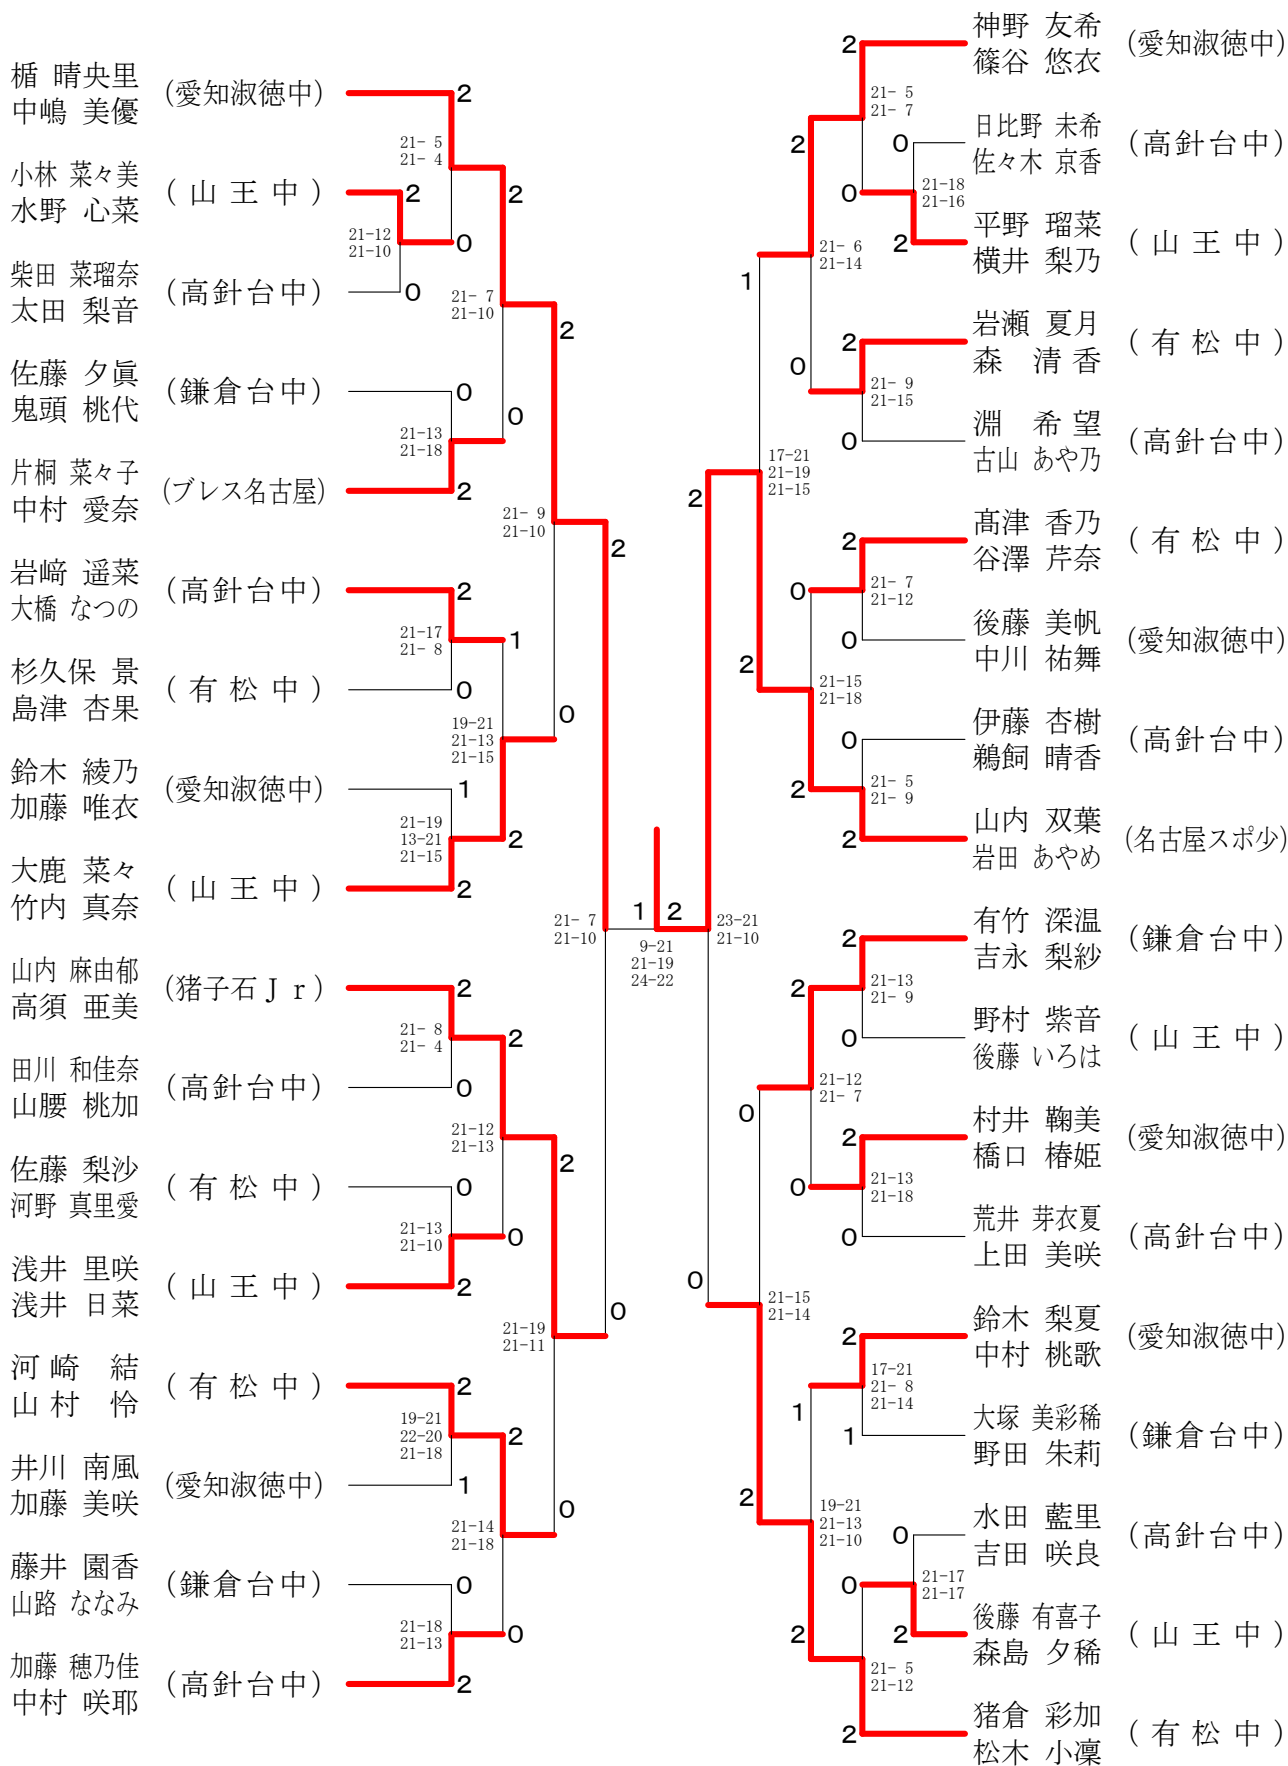

男子複の部

女子複の部 - 1

山内 双葉 (名古屋スポ少) 決勝戦 1
 岩田 あやめ
 三輪 瑠華奈 (愛知淑徳中) 2
 伊藤 凜

女子複の部 - 2