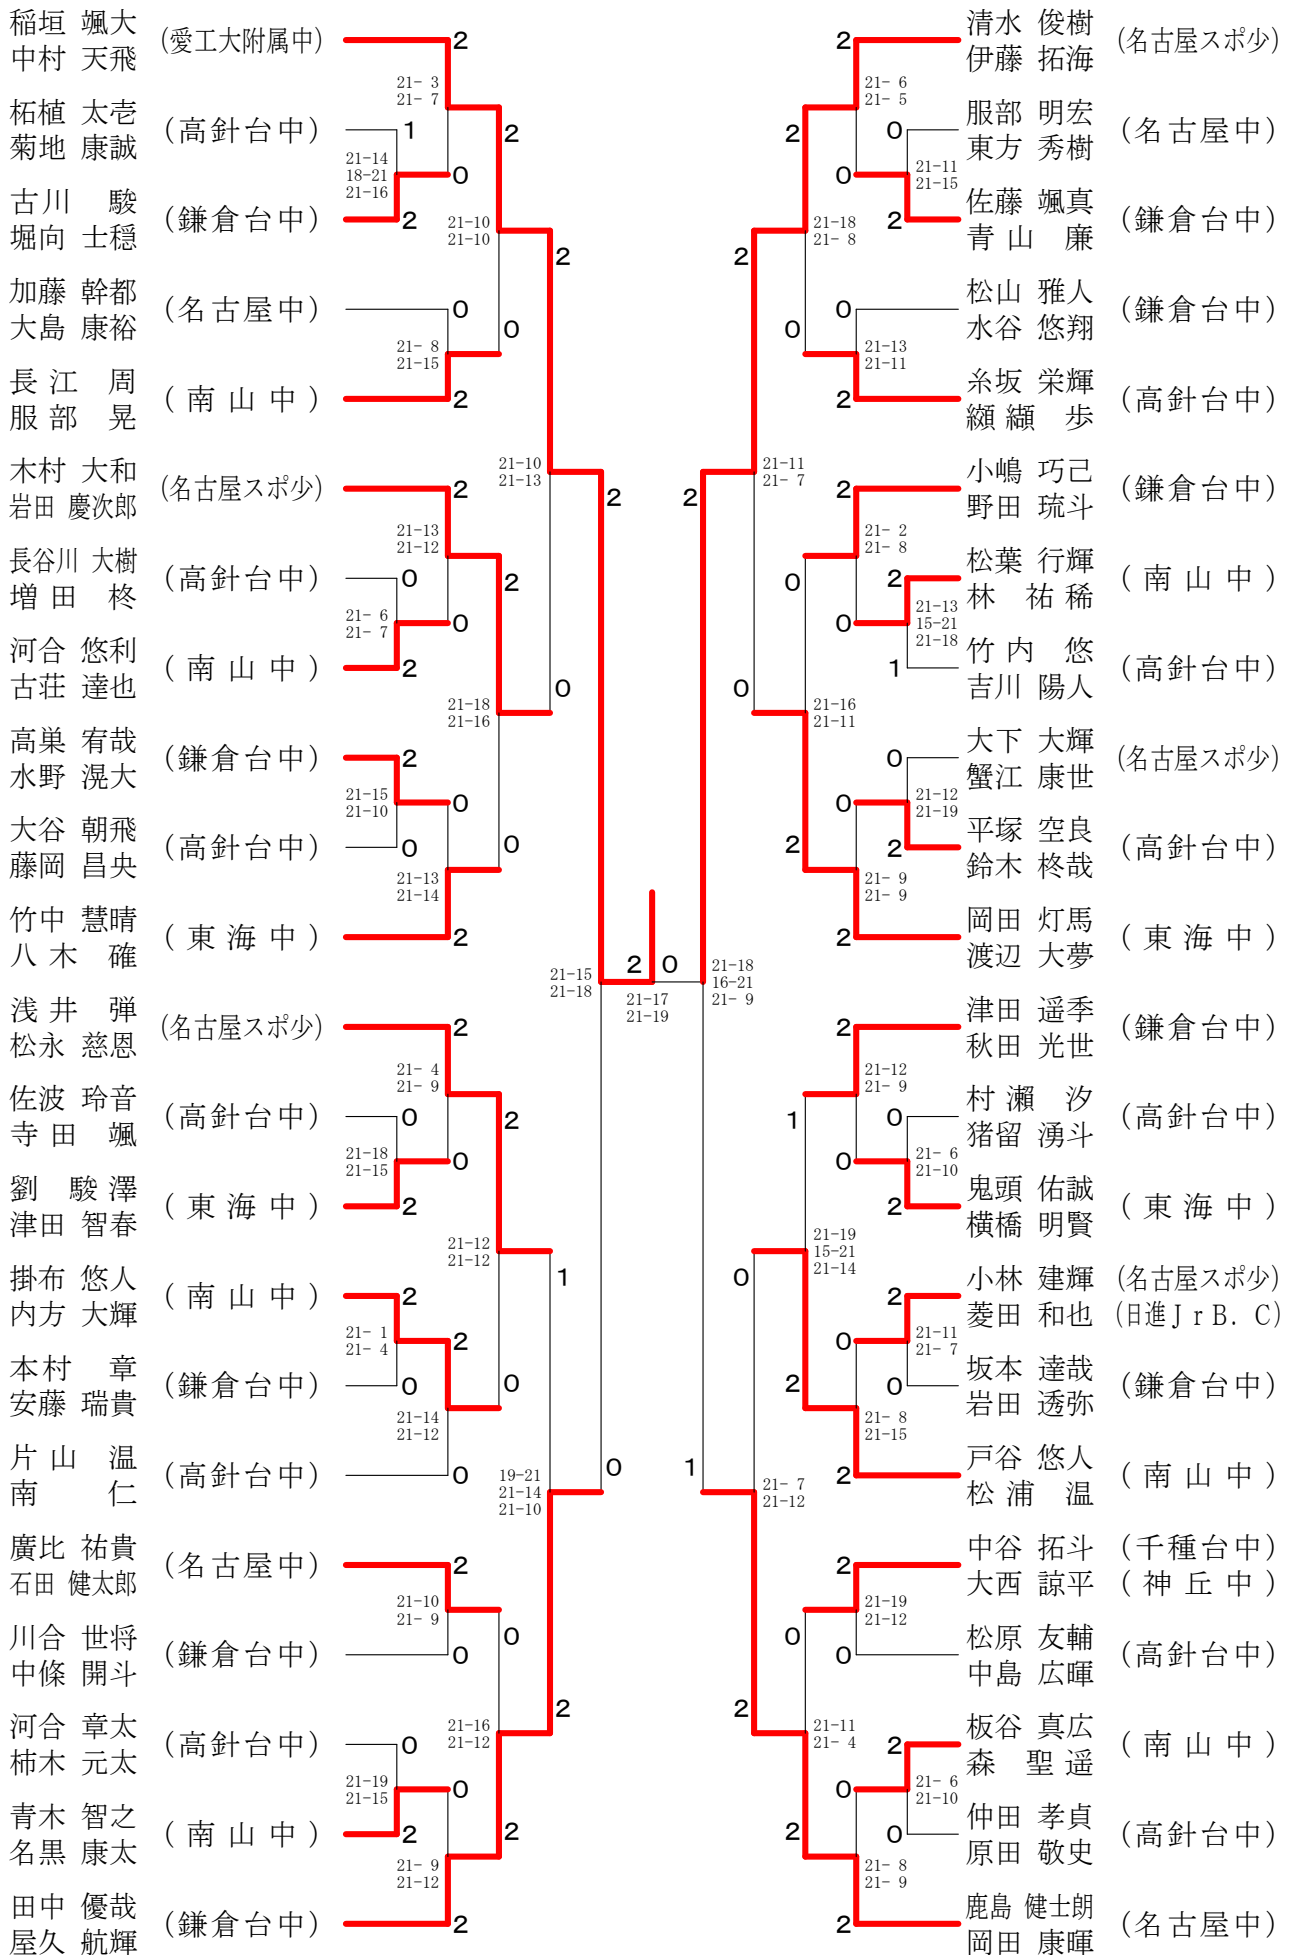

男子複の部

女子複の部 - 1

山内 双葉 (名古屋スポ少) 決勝戦 1
 岩田 あやめ
 三輪 瑠華奈 (愛知淑徳中) 2
 伊藤 凜

女子複の部 - 2