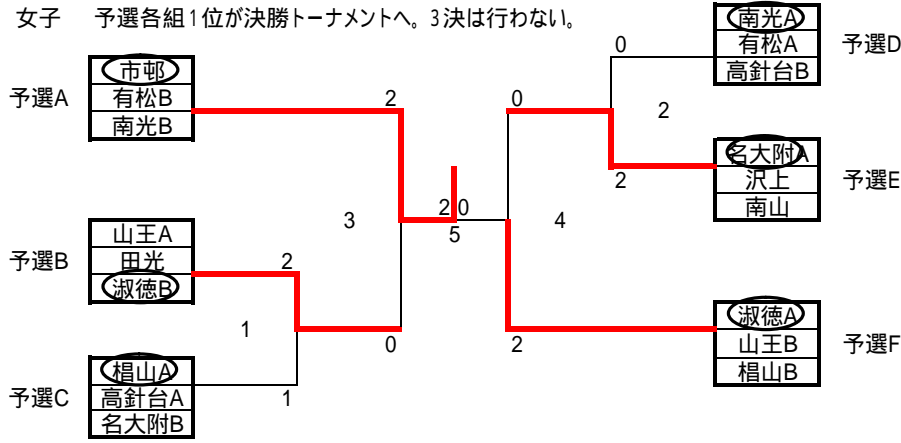

学校対抗戦結果 2010/1/11

男子

予選A	予選B	予選C
田光	南光	東海A
鎌倉台A	南山A	高針台
名古屋	藤森	南山B
東海B	鎌倉台B	

予選各組1位が決勝リーグ戦へ  
 予選各組2位が3決リーグ戦へ(リーグ優勝で3位表彰)

女子 予選各組1位が決勝トーナメントへ。3決は行わない。

## 男子予選A

	田光	鎌倉台A	名古屋	東海B	順位
田光		2-1	3-0	3-0	1
鎌倉台A	1-2		3-0	3-0	2
名古屋	0-3	0-3		0-3	4
東海B	0-3	0-3	3-0		3